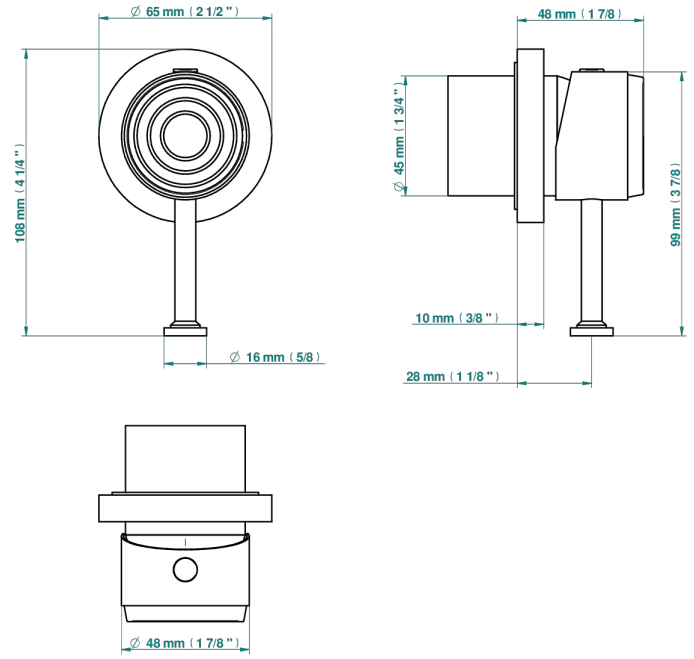

GRAND CENTRAL ONYX NOIR

U9M-6540RB

Garniture pour mitigeur mural avec rosace

THG®
PARIS

Compatible with

6540A
6540A/W

6540A/US

Tube

70023

18/06/2019

CARACTÉRISTIQUES

- Grand Central Onyx noir
- Garniture pour mitigeur mural avec rosace

PRODUITS ASSOCIÉS

- Ref. G00-6540A/US Partie à encastrer pour mitigeur de douche ref.6540 - standard américain

FINITIONS DISPONIBLES

Bronze clair - D01
Chromé - A02
Chromé mat - C02
Doré brillant - F01
Doré mat - F07
Laiton fumé naturel - A13

Nickel brillant - B01
Nickel mat - C01
Noir mat céramique - D30
Or pâle - F30
Or pâle mat - F31
Pvd blush - H62

Pvd blush mat - H60
Pvd couleur bronze brown - F33
Pvd couleur bronze brown - mat - F34
Pvd couleur doré - H52
Pvd couleur doré mat - H53
Pvd couleur laiton - H49

Pvd couleur laiton mat - H50
Pvd couleur nickel - H55
Pvd couleur nickel mat - H56
Pvd graphite - H64
Pvd graphite mat - H65
Pvd umber - H66

Pvd umber mat - H67
Vieux cuivre rouge mat - H07
Vieux nickel - H28