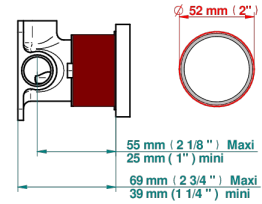

Tube

70023

18/06/2019

CARACTÉRISTIQUES

- Grand Central Onyx noir
- Garniture pour mitigeur mural avec rosace

PRODUITS ASSOCIÉS

- Ref. G00-6540A/US Partie à encastrer pour mitigeur de douche ref.6540 - standard américain

FINITIONS DISPONIBLES

Bronze clair - D01
Chromé - A02
Chromé mat - C02
Doré brillant - F01
Doré mat - F07
Laiton fumé naturel - A13

Nickel brillant - B01
Nickel mat - C01
Noir mat céramique - D30
Or pâle - F30
Or pâle mat - F31
Pvd blush - H62

Pvd blush mat - H60
Pvd couleur bronze brown - F33
Pvd couleur bronze brown - mat - F34
Pvd couleur doré - H52
Pvd couleur doré mat - H53
Pvd couleur laiton - H49

Pvd couleur laiton mat - H50
Pvd couleur nickel - H55
Pvd couleur nickel mat - H56
Pvd graphite - H64
Pvd graphite mat - H65
Pvd umber - H66

Pvd umber mat - H67
Vieux cuivre rouge mat - H07
Vieux nickel - H28