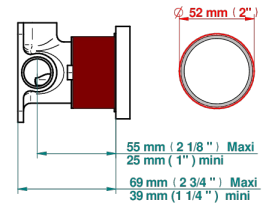

Tube

70023

18/06/2019

CARACTERÍSTICAS

- Grand central Black Onyx
- Trim only for wall mixer on rosette

PRODUCTOS RELACIONADOS

- Ref. G00-6540A/US Partie à encastrer pour mitigeur de douche ref.6540 - standard américain

ACABADOS DISPONIBLES

Bronce claro - D01
Cerámica negra mate - D30
Cobre viejo mate - H07
Cromo - A02
Cromo mate - C02
Dorado - F01

Dorado mate - F07
Dorado pálido - F30
Dorado pálido mate (sin barniz) - F31
Natural smoked Brass - A13
Níquel - B01
Níquel mate - C01

Níquel viejo - H28
Pvd blush - H62
Pvd blush mate - H60
Pvd color latón - H49
Pvd color latón mate - H50
Pvd color níquel - H55

Pvd color níquel mate - H56
Pvd color oro - H52
Pvd color oro mate - H53
Pvd grafito - H64
Pvd grafito mate - H65
Pvd marrón bronce - F33

Pvd marrón bronce mate - F34
Pvd umber - H66
Pvd umber mate - H67