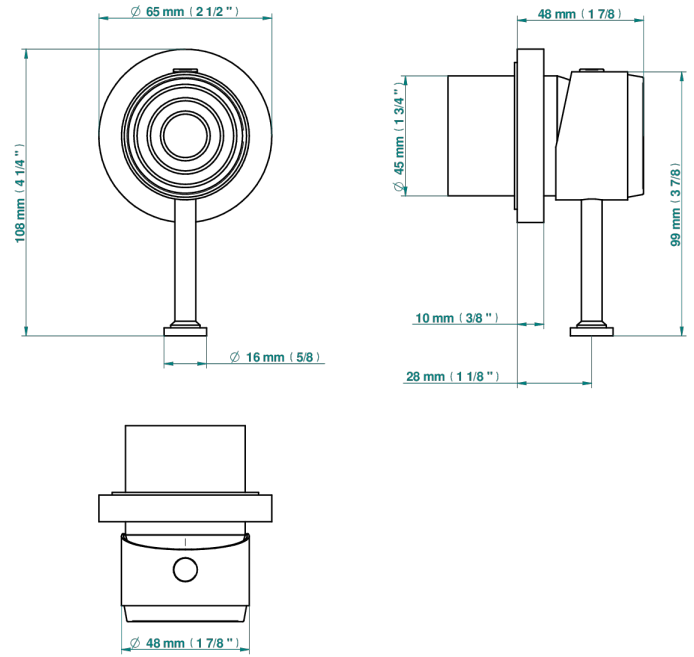

GRAND CENTRAL BLACK ONYX

U9M-6540RB

Trim only for wall mixer on rosette

THG®
PARIS

Compatible with

6540A
6540A/W

6540A/US

Tube

70023

18/06/2019

CARACTERÍSTICAS

- Grand central Black Onyx
- Trim only for wall mixer on rosette

PRODUCTOS RELACIONADOS

- Ref. G00-6540A/US Partie à encastrer pour mitigeur de douche ref.6540 - standard américain

ACABADOS DISPONIBLES

Bronce claro - D01
Cerámica negra mate - D30
Cobre viejo mate - H07
Cromo - A02
Cromo mate - C02
Dorado - F01

Dorado mate - F07
Dorado pálido - F30
Dorado pálido mate (sin barniz) - F31
Natural smoked Brass - A13
Níquel - B01
Níquel mate - C01

Níquel viejo - H28
Pvd blush - H62
Pvd blush mate - H60
Pvd color latón - H49
Pvd color latón mate - H50
Pvd color níquel - H55

Pvd color níquel mate - H56
Pvd color oro - H52
Pvd color oro mate - H53
Pvd grafito - H64
Pvd grafito mate - H65
Pvd marrón bronce - F33

Pvd marrón bronce mate - F34
Pvd umber - H66
Pvd umber mate - H67