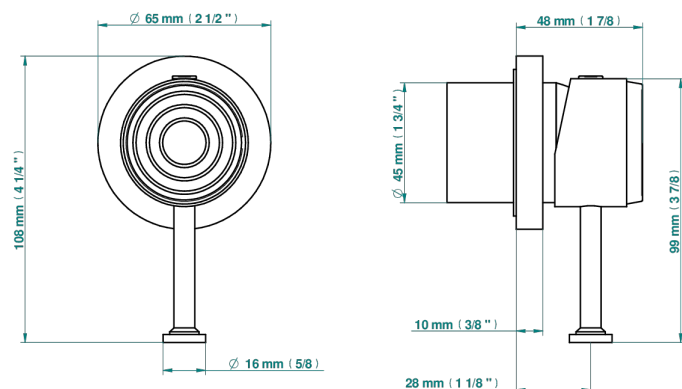

GRAND CENTRAL С РУЧКАМИ-КРЕСТИКАМИ С ЧЕРНЫМ ОНИКСОМ

THG®
PARIS

U9M-6540RB

Trim only for wall mixer on rosette

Compatible with

6540A
6540A/W

6540/US

Tube

70023

18/06/2019

ХАРАКТЕРИСТИКИ

- Grand central с ручками-крестиками с чёрным ониксом
- Trim only for wall mixer on rosette

СВЯЗАННЫЕ ТОВАРНЫЕ ПОЗИЦИИ

- Ref. G00-6540A Внутренняя часть смесителя для душа однорычажного встраиваемого в стену 06540 - 2 входа 1/2" -1 выход 1/2"

ДОСТУПНЫЕ ВАРИАНТЫ ПОКРЫТИЙ

Black ceram - D30
Blush PVD - H62
Graphite PVD - H64
Matt Umber PVD - H67
Matt blush PVD - H60
Matt graphite PVD - H65

Natural smoked Brass - A13
Umber PVD - H66
Бронза - D01
Золото - F01
Матовая красная старинная медь - H07
Матовое золото - F07

Матовое светлое золото - F31
Матовый никель - C01
Матовый хром - C02
Никель - B01
Покрытие PVD бронза - F33
Покрытие PVD золотистый цвет - H52

Покрытие PVD латунь - H49
Покрытие PVD матовая бронза - F34
Покрытие PVD матовая латунь - H50
Покрытие PVD матовый золотистый - H53
Покрытие PVD матовый никель - H56
Покрытие PVD никель - H55

Светлое золото - F30
Состаренный никель - H28
Хром - A02