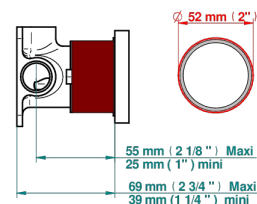

Tube

70023

18/06/2019

ХАРАКТЕРИСТИКИ

- Grand central с ручками-крестиками с чёрным ониксом
- Trim only for wall mixer on rosette

СВЯЗАННЫЕ ТОВАРНЫЕ ПОЗИЦИИ

- Ref. G00-6540A Внутренняя часть смесителя для душа однорычажного встраиваемого в стену 06540 - 2 входа 1/2" -1 выход 1/2"

ДОСТУПНЫЕ ВАРИАНТЫ ПОКРЫТИЙ

Black ceram - D30
Blush PVD - H62
Graphite PVD - H64
Matt Umber PVD - H67
Matt blush PVD - H60
Matt graphite PVD - H65

Natural smoked Brass - A13
Umber PVD - H66
Бронза - D01
Золото - F01
Матовая красная старинная медь - H07
Матовое золото - F07

Матовое светлое золото - F31
Матовый никель - C01
Матовый хром - C02
Никель - B01
Покрытие PVD бронза - F33
Покрытие PVD золотистый цвет - H52

Покрытие PVD латунь - H49
Покрытие PVD матовая бронза - F34
Покрытие PVD матовая латунь - H50
Покрытие PVD матовый золотистый - H53
Покрытие PVD матовый никель - H56
Покрытие PVD никель - H55

Светлое золото - F30
Состаренный никель - H28
Хром - A02