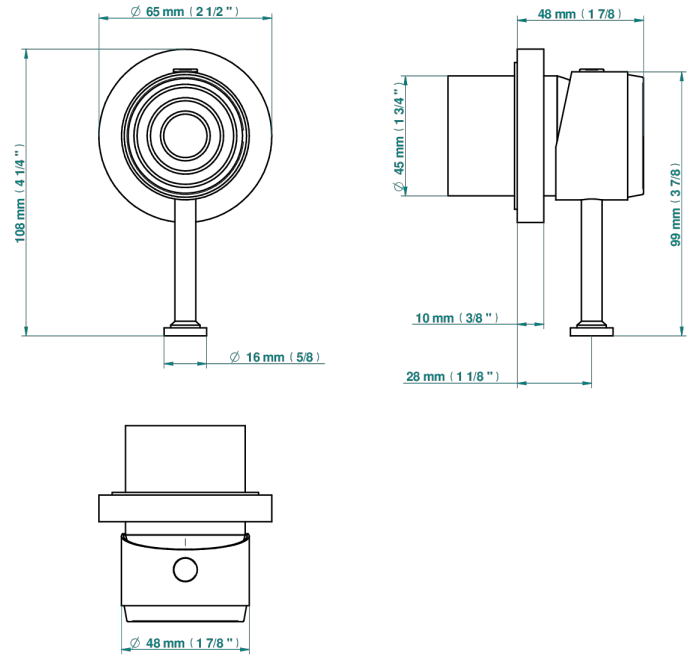

GRAND CENTRAL ONYX NOIR

U9M-6540RB

Garniture pour mitigeur mural avec rosace

THG®
PARIS

Compatible with

6540A
6540A/W

6540A/US