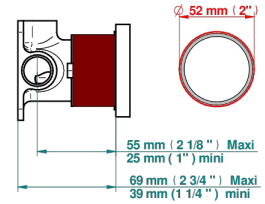

Tube

70023

18/06/2019

CARACTÉRISTIQUES

- Grand Central Onyx noir
- Garniture pour mitigeur mural avec rosace

PRODUITS ASSOCIÉS

- Ref. G00-6540A Partie à encastrer pour mitigeur de douche mural ref.6540 (2 arrivées 1/2" et 1 sortie 1/2")

FINITIONS DISPONIBLES

Bronze clair - D01
Chromé - A02
Chromé mat - C02
Doré brillant - F01
Doré mat - F07
Laiton fumé naturel - A13

Nickel brillant - B01
Nickel mat - C01
Noir mat céramique - D30
Or pâle - F30
Or pâle mat - F31
Pvd blush - H62

Pvd blush mat - H60
Pvd couleur bronze brown - F33
Pvd couleur bronze brown - mat - F34
Pvd couleur doré - H52
Pvd couleur doré mat - H53
Pvd couleur laiton - H49

Pvd couleur laiton mat - H50
Pvd couleur nickel - H55
Pvd couleur nickel mat - H56
Pvd graphite - H64
Pvd graphite mat - H65
Pvd umber - H66

Pvd umber mat - H67
Vieux cuivre rouge mat - H07
Vieux nickel - H28