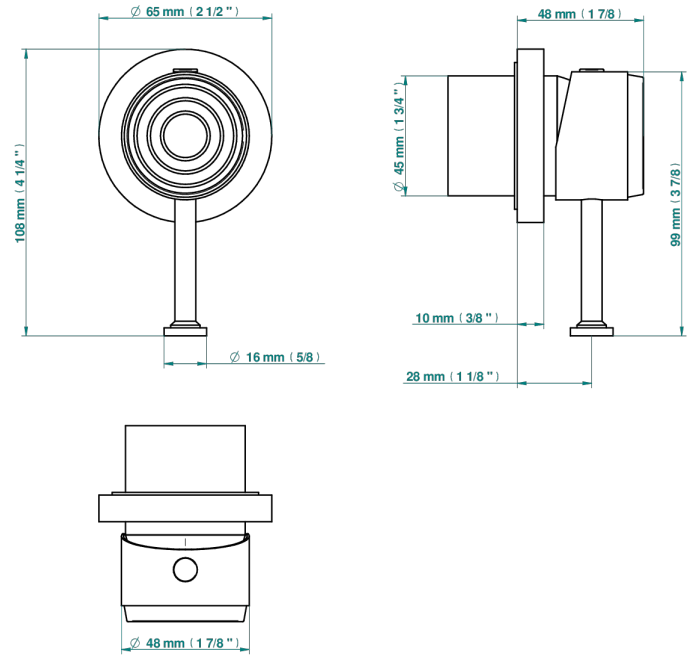

GRAND CENTRAL BLACK ONYX

U9M-6540RB

Trim only for wall mixer on rosette

THG®
PARIS

Compatible with

6540A
6540A/W

6540A/US