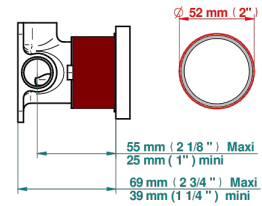

70023

18/06/2019

EIGENSCHAFTEN

- Grand central Black Onyx
- Trim only for wall mixer on rosette

ÄHNLICHE PRODUKTE

- Ref. G00-6540A Up-teil für einhand-einhebelmischer-brausebatterie

VERFÜGBARE OBERFLÄCHEN

Altnickel - H28
Blassgold - F30
Blassgold matt unlackiert - F31
Bronze hell - D01
Chrom - A02
Chrom matt - C02

Gold - F01
Gold matt - F07
Kupfer altrot matt lackiert - H07
Mattschwarz keramik - D30
Natural smoked Brass - A13
Nickel matt - C01

Pvd blush - H62
Pvd blush matt - H60
Pvd bronze braun - F33
Pvd bronze braun matt - F34
Pvd gold - H52
Pvd gold matt - H53

Pvd graphite - H64
Pvd graphite matt - H65
Pvd messing - H49
Pvd messing matt - H50
Pvd nickel - H55
Pvd nickel matt - H56

Pvd umber - H66
Pvd umber matt - H67
Silbernickel - B01