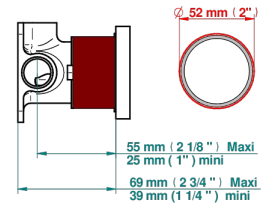

Tube

70023

18/06/2019

特色

- Grand central Black Onyx
- Trim only for wall mixer on rosette

相关的SKU

- Ref. G00-6540A 入墙式淋浴温控龙头嵌入部分，型号6540（两个1/2"入水口和1个1/2"出水口）

可选饰面

Black ceram - D30
Blush PVD - H62
Graphite PVD - H64
Matt Umber PVD - H67
Matt blush PVD - H60
Matt graphite PVD - H65

Natural smoked Brass - A13
PVD哑光棕铜 - F34
PVD哑光金 - H53
PVD哑光铜 - H50
PVD哑光镍 - H56
PVD抛光铜 - H49

PVD棕铜 - F33
PVD金色 - H52
PVD镍 - H55
Umber PVD - H66
哑光复古铜 - HO7
哑光浅金 - F31

哑光金 - F07
哑光铬 - C02
哑光镍 - C01
复古镍 - H28
抛光金 (24K金) - F01
抛光铬 - A02

抛光镍 - BO1
浅金 - F30
漆面铜 - DO1