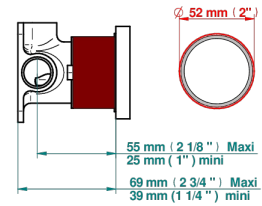

Tube

70023

18/06/2019

CARACTÉRISTIQUES

- Grand Central Métal à manettes
- Garniture pour mitigeur mural avec rosace

PRODUITS ASSOCIÉS

- Ref. G00-6540A/US Partie à encastrer pour mitigeur de douche ref.6540 - standard américain

FINITIONS DISPONIBLES

Bronze clair - D01
Chromé - A02
Chromé insert doré - GA1
Chromé mat - C02
Doré brillant - F01
Doré mat - F07

Laiton fumé naturel - A13
Nickel brillant - B01
Nickel mat - C01
Noir mat céramique - D30
Or pâle - F30
Or pâle mat - F31

Pvd blush - H62
Pvd blush mat - H60
Pvd couleur bronze brown - F33
Pvd couleur bronze brown - mat - F34
Pvd couleur doré - H52
Pvd couleur doré mat - H53

Pvd couleur laiton - H49
Pvd couleur laiton mat - H50
Pvd couleur nickel - H55
Pvd couleur nickel mat - H56
Pvd graphite - H64
Pvd graphite mat - H65

Pvd umber - H66
Pvd umber mat - H67
Vieux cuivre rouge mat - H07
Vieux nickel - H28