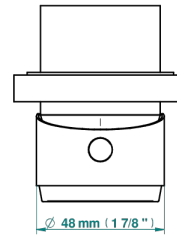

GRAND CENTRAL METAL A MANETTES

U9L-6540RB

Garniture pour mitigeur mural avec rosace

THG®
PARIS

Compatible with

6540A
6540A/W

6540A/US