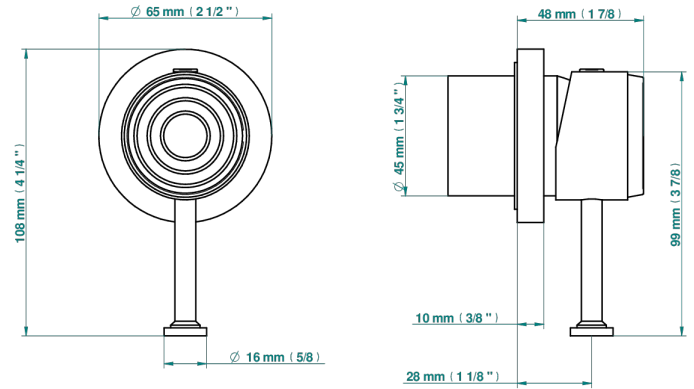

GRAND CENTRAL METAL A MANETTES

U9L-6540RB

Garniture pour mitigeur mural avec rosace

THG®
PARIS