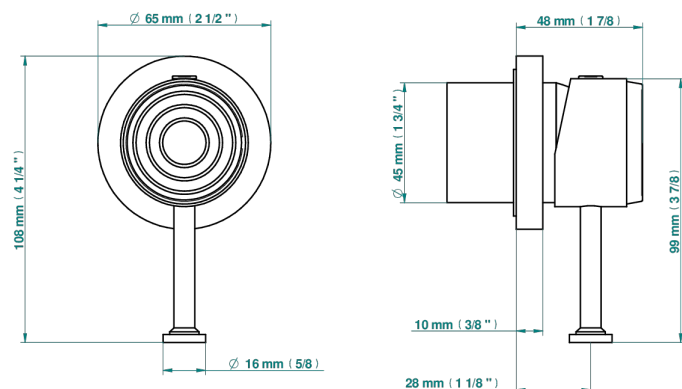

GRAND CENTRAL С МЕТАЛЛИЧЕСКИМИ РУЧКАМИ-РУКОЯТКАМИ

THG
PARIS

U9L-6540RB

Trim only for wall mixer on rosette

Compatible with

6540A
6540A/W

6540/US

Tube

70023

18/06/2019

ХАРАКТЕРИСТИКИ

- Grand central с металлическими ручками-рукоятками
- Trim only for wall mixer on rosette

СВЯЗАННЫЕ ТОВАРНЫЕ ПОЗИЦИИ

- Ref. G00-6540A Внутренняя часть смесителя для душа однорычажного встраиваемого в стену 06540 - 2 входа 1/2" -1 выход 1/2"

ДОСТУПНЫЕ ВАРИАНТЫ ПОКРЫТИЙ

Black ceram - D30
Blush PVD - H62
Graphite PVD - H64
Matt Umber PVD - H67
Matt blush PVD - H60
Matt graphite PVD - H65

Natural smoked Brass - A13
Polished chrome with gold inlay - GA1
Umber PVD - H66
Бронза - D01
Золото - F01
Матовая красная старинная медь - NO7

Матовое золото - F07
Матовое светлое золото - F31
Матовый никель - C01
Матовый хром - C02
Никель - B01
Покрытие PVD бронза - F33

Покрытие PVD золотистый цвет - H52
Покрытие PVD латунь - H49
Покрытие PVD матовая бронза - F34
Покрытие PVD матовая латунь - H50
Покрытие PVD матовый золотистый - H53
Покрытие PVD матовый никель - H56

Покрытие PVD никель - H55
Светлое золото - F30
Состаренный никель - H28
Хром - A02