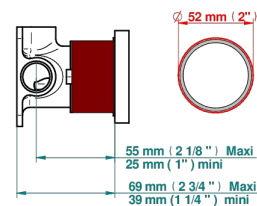

Tube

70023

18/06/2019

ХАРАКТЕРИСТИКИ

- Grand central с металлическими ручками-рукоятками
- Trim only for wall mixer on rosette

СВЯЗАННЫЕ ТОВАРНЫЕ ПОЗИЦИИ

- Ref. G00-6540A Внутренняя часть смесителя для душа однорычажного встраиваемого в стену 06540 - 2 входа 1/2" -1 выход 1/2"

ДОСТУПНЫЕ ВАРИАНТЫ ПОКРЫТИЙ

Black ceram - D30
Blush PVD - H62
Graphite PVD - H64
Matt Umber PVD - H67
Matt blush PVD - H60
Matt graphite PVD - H65

Natural smoked Brass - A13
Polished chrome with gold inlay - GA1
Umber PVD - H66
Бронза - D01
Золото - F01
Матовая красная старинная медь - NO7

Матовое золото - F07
Матовое светлое золото - F31
Матовый никель - C01
Матовый хром - C02
Никель - B01
Покрытие PVD бронза - F33

Покрытие PVD золотистый цвет - H52
Покрытие PVD латунь - H49
Покрытие PVD матовая бронза - F34
Покрытие PVD матовая латунь - H50
Покрытие PVD матовый золотистый - H53
Покрытие PVD матовый никель - H56

Покрытие PVD никель - H55
Светлое золото - F30
Состаренный никель - H28
Хром - A02