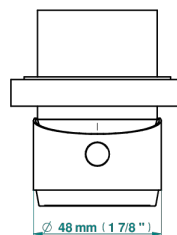

GRAND CENTRAL С МЕТАЛЛИЧЕСКИМИ РУЧКАМИ-РУКОЯТКАМИ

THG
PARIS

U9L-6540RB

Trim only for wall mixer on rosette

Compatible with

6540A
6540A/W

6540/US