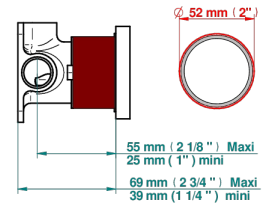

Tube

70023

18/06/2019

CARACTÉRISTIQUES

- Grand Central Métal à manettes
- Garniture pour mitigeur mural avec rosace

PRODUITS ASSOCIÉS

- Ref. G00-6540A Partie à encastrer pour mitigeur de douche mural ref.6540 (2 arrivées 1/2" et 1 sortie 1/2")

FINITIONS DISPONIBLES

Bronze clair - D01
Chromé - A02
Chromé insert doré - GA1
Chromé mat - CO2
Doré brillant - F01
Doré mat - F07

Laiton fumé naturel - A13
Nickel brillant - B01
Nickel mat - C01
Noir mat céramique - D30
Or pâle - F30
Or pâle mat - F31

Pvd blush - H62
Pvd blush mat - H60
Pvd couleur bronze brown - F33
Pvd couleur bronze brown - mat - F34
Pvd couleur doré - H52
Pvd couleur doré mat - H53

Pvd couleur laiton - H49
Pvd couleur laiton mat - H50
Pvd couleur nickel - H55
Pvd couleur nickel mat - H56
Pvd graphite - H64
Pvd graphite mat - H65

Pvd umber - H66
Pvd umber mat - H67
Vieux cuivre rouge mat - H07
Vieux nickel - H28