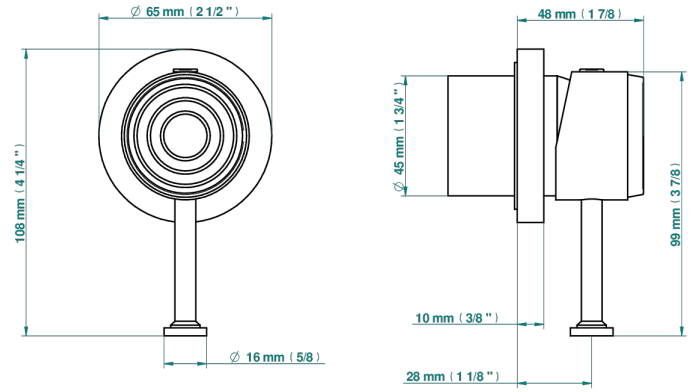

GRAND CENTRAL METAL A MANETTES

U9L-6540RB

Garniture pour mitigeur mural avec rosace

THG®
PARIS