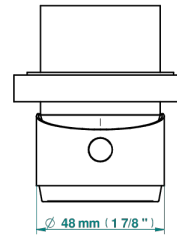

GRAND CENTRAL METAL A MANETTES

U9L-6540RB

Garniture pour mitigeur mural avec rosace

THG®
PARIS

Compatible with

6540A
6540A/W

6540A/US