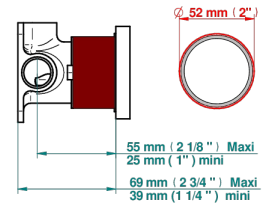

Tube

70023

18/06/2019

EIGENSCHAFTEN

- Grand central Metal with lever
- Trim only for wall mixer on rosette

ÄHNLICHE PRODUKTE

- Ref. G00-6540A Up-teil für einhand-einhebelmischer-brausebatterie

VERFÜGBARE OBERFLÄCHEN

Altnickel - H28
Blassgold - F30
Blassgold matt unlackiert - F31
Bronze hell - D01
Chrom - A02
Chrom matt - C02

Gold - F01
Gold matt - F07
Kupfer altrot matt lackiert - H07
Mattschwarz keramik - D30
Natural smoked Brass - A13
Nickel matt - C01

Polished chrome with gold inlay - GA1
Pvd blush - H62
Pvd blush matt - H60
Pvd bronze braun - F33
Pvd bronze braun matt - F34
Pvd gold - H52

Pvd gold matt - H53
Pvd graphite - H64
Pvd graphite matt - H65
Pvd messing - H49
Pvd messing matt - H50
Pvd nickel - H55

Pvd nickel matt - H56
Pvd umber - H66
Pvd umber matt - H67
Silbernickel - B01