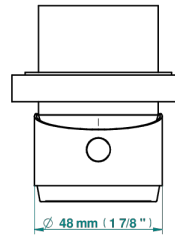

GRAND CENTRAL METAL WITH LEVER

U9L-6540RB

Trim only for wall mixer on rosette

Compatible with