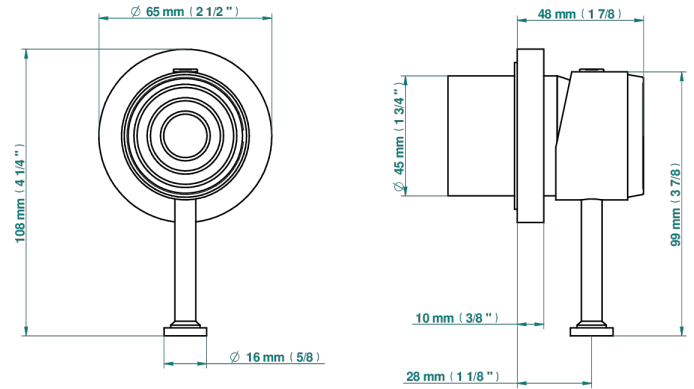

GRAND CENTRAL METAL WITH LEVER

U9L-6540RB

Trim only for wall mixer on rosette