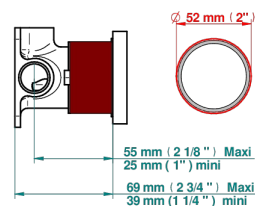

Tube

70023

18/06/2019

特色

- Grand central Metal with lever
- Trim only for wall mixer on rosette

相关的SKU

- Ref. G00-6540A 入墙式淋浴温控龙头嵌入部分，型号6540（两个1/2"入水口和1个1/2"出水口）

可选饰面

Black ceram - D30
Blush PVD - H62
Graphite PVD - H64
Matt Umber PVD - H67
Matt blush PVD - H60
Matt graphite PVD - H65

Natural smoked Brass - A13
PVD哑光棕铜 - F34
PVD哑光金 - H53
PVD哑光铜 - H50
PVD哑光镍 - H56
PVD抛光铜 - H49

PVD棕铜 - F33
PVD金色 - H52
PVD镍 - H55
Polished chrome with gold inlay - GA1
Umber PVD - H66
哑光复古铜 - H07

哑光浅金 - F31
哑光金 - F07
哑光铬 - C02
哑光镍 - C01
复古镍 - H28
抛光金 (24K金) - F01

抛光铬 - AO2
抛光镍 - BO1
浅金 - F30
漆面铜 - DO1