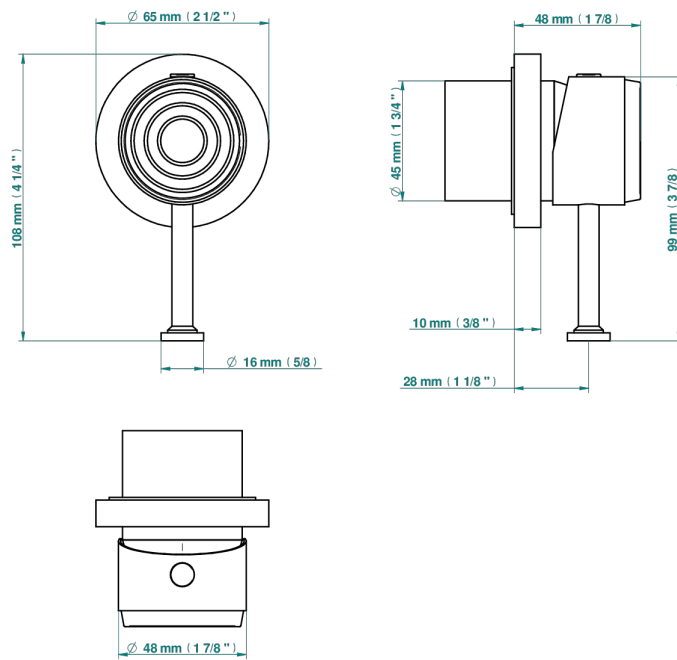

GRAND CENTRAL METAL WITH LEVER

U9L-6540RB

Trim only for wall mixer on rosette

THG®
PARIS

Compatible with

6540A
6540A/W

6540A/US

Tube

70023

18/06/2019

特色

- Grand central Metal with lever
- Trim only for wall mixer on rosette

相关的SKU

- Ref. G00-6540A 入墙式淋浴温控龙头嵌入部分，型号6540（两个1/2"入水口和1个1/2"出水口）

可选饰面

Black ceram - D30
Blush PVD - H62
Graphite PVD - H64
Matt Umber PVD - H67
Matt blush PVD - H60
Matt graphite PVD - H65

Natural smoked Brass - A13
PVD哑光棕铜 - F34
PVD哑光金 - H53
PVD哑光铜 - H50
PVD哑光镍 - H56
PVD抛光铜 - H49

PVD棕铜 - F33
PVD金色 - H52
PVD镍 - H55
Polished chrome with gold inlay - GA1
Umber PVD - H66
哑光复古铜 - H07

哑光浅金 - F31
哑光金 - F07
哑光铬 - C02
哑光镍 - C01
复古镍 - H28
抛光金 (24K金) - F01

抛光铬 - AO2
抛光镍 - BO1
浅金 - F30
漆面铜 - DO1