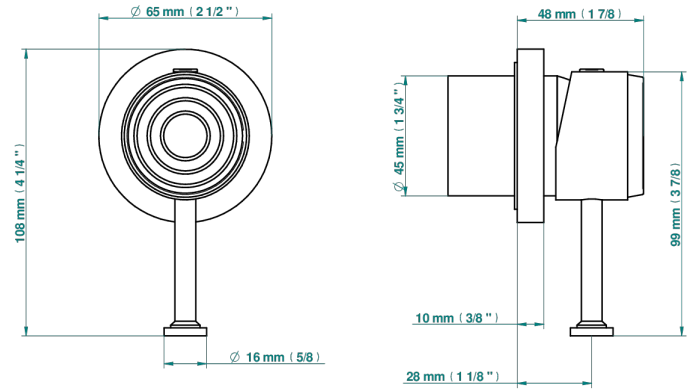

GRAND CENTRAL METAL

U9K-6540RB

Garniture pour mitigeur mural avec rosace

THG®
PARIS