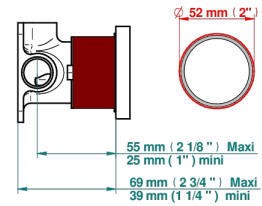

Tube

70023

18/06/2019

CARACTÉRISTIQUES

- Grand Central Métal
- Garniture pour mitigeur mural avec rosace

PRODUITS ASSOCIÉS

- Ref. G00-6540A/US Partie à encastrer pour mitigeur de douche ref.6540 - standard américain

FINITIONS DISPONIBLES

Bronze clair - D01
Chromé - A02
Chromé insert doré - GA1
Chromé mat - C02
Doré brillant - F01
Doré mat - F07

Laiton fumé naturel - A13
Nickel brillant - B01
Nickel mat - C01
Noir mat céramique - D30
Or pâle - F30
Or pâle mat - F31

Pvd blush - H62
Pvd blush mat - H60
Pvd couleur bronze brown - F33
Pvd couleur bronze brown - mat - F34
Pvd couleur doré - H52
Pvd couleur doré mat - H53

Pvd couleur laiton - H49
Pvd couleur laiton mat - H50
Pvd couleur nickel - H55
Pvd couleur nickel mat - H56
Pvd graphite - H64
Pvd graphite mat - H65

Pvd umber - H66
Pvd umber mat - H67
Vieux cuivre rouge mat - H07
Vieux nickel - H28