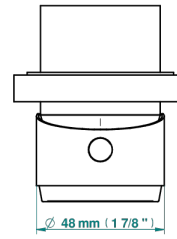

GRAND CENTRAL METAL

U9K-6540RB

Garniture pour mitigeur mural avec rosace

THG®
PARIS

Compatible with

6540A
6540A/W

6540A/US