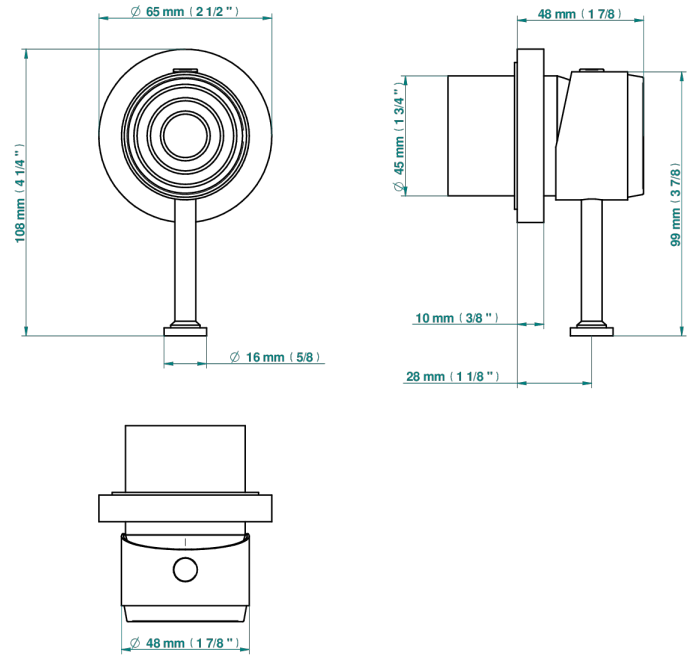

GRAND CENTRAL METAL

U9K-6540RB

Trim only for wall mixer on rosette

THG[®]
PARIS

Compatible with

6540A
6540A/W

6540A/US

Tube

70023

18/06/2019

CARACTERÍSTICAS

- Grand central Metal
- Trim only for wall mixer on rosette

PRODUCTOS RELACIONADOS

- Ref. G00-6540A/US Partie à encastrer pour mitigeur de douche ref.6540 - standard américain