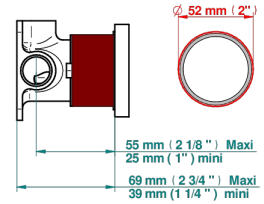

GRAND CENTRAL METAL

U9K-6540RB

Trim only for wall mixer on rosette

THG[®]
PARIS

Compatible with

6540A
6540A/W

6540A/US

Tube

70023

18/06/2019

CARACTERÍSTICAS

- Grand central Metal
- Trim only for wall mixer on rosette

PRODUCTOS RELACIONADOS

- Ref. G00-6540A/US Partie à encastrer pour mitigeur de douche ref.6540 - standard américain