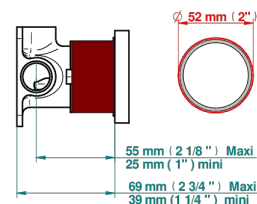

Tube

70023

18/06/2019

ХАРАКТЕРИСТИКИ

- Grand central с металлическими ручками-крестиками
- Trim only for wall mixer on rosette

СВЯЗАННЫЕ ТОВАРНЫЕ ПОЗИЦИИ

- Ref. G00-6540A Внутренняя часть смесителя для душа однорычажного встраиваемого в стену 06540 - 2 входа 1/2" -1 выход 1/2"

ДОСТУПНЫЕ ВАРИАНТЫ ПОКРЫТИЙ

Black ceram - D30
Blush PVD - H62
Graphite PVD - H64
Matt Umber PVD - H67
Matt blush PVD - H60
Matt graphite PVD - H65

Natural smoked Brass - A13
Polished chrome with gold inlay - GA1
Umber PVD - H66
Бронза - D01
Золото - F01
Матовая красная старинная медь - NO7

Матовое золото - F07
Матовое светлое золото - F31
Матовый никель - C01
Матовый хром - C02
Никель - B01
Покрытие PVD бронза - F33

Покрытие PVD золотистый цвет - H52
Покрытие PVD латунь - H49
Покрытие PVD матовая бронза - F34
Покрытие PVD матовая латунь - H50
Покрытие PVD матовый золотистый - H53
Покрытие PVD матовый никель - H56

Покрытие PVD никель - H55
Светлое золото - F30
Состаренный никель - H28
Хром - A02