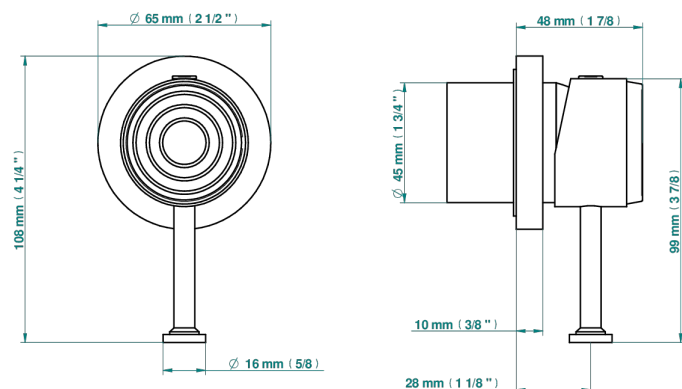

GRAND CENTRAL С МЕТАЛЛИЧЕСКИМИ РУЧКАМИ-КРЕСТИКАМИ

THG
PARIS

U9K-6540RB

Trim only for wall mixer on rosette

Compatible with

6540A
6540A/W

6540A/US

Tube

70023

18/06/2019

ХАРАКТЕРИСТИКИ

- Grand central с металлическими ручками-крестиками
- Trim only for wall mixer on rosette

СВЯЗАННЫЕ ТОВАРНЫЕ ПОЗИЦИИ

- Ref. G00-6540A Внутренняя часть смесителя для душа однорычажного встраиваемого в стену 06540 - 2 входа 1/2" -1 выход 1/2"

ДОСТУПНЫЕ ВАРИАНТЫ ПОКРЫТИЙ

Black ceram - D30
Blush PVD - H62
Graphite PVD - H64
Matt Umber PVD - H67
Matt blush PVD - H60
Matt graphite PVD - H65

Natural smoked Brass - A13
Polished chrome with gold inlay - GA1
Umber PVD - H66
Бронза - D01
Золото - F01
Матовая красная старинная медь - NO7

Матовое золото - F07
Матовое светлое золото - F31
Матовый никель - C01
Матовый хром - C02
Никель - B01
Покрытие PVD бронза - F33

Покрытие PVD золотистый цвет - H52
Покрытие PVD латунь - H49
Покрытие PVD матовая бронза - F34
Покрытие PVD матовая латунь - H50
Покрытие PVD матовый золотистый - H53
Покрытие PVD матовый никель - H56

Покрытие PVD никель - H55
Светлое золото - F30
Состаренный никель - H28
Хром - A02