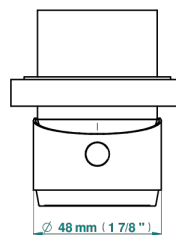

GRAND CENTRAL С МЕТАЛЛИЧЕСКИМИ РУЧКАМИ-КРЕСТИКАМИ

THG
PARIS

U9K-6540RB

Trim only for wall mixer on rosette

Compatible with

6540A
6540A/W

6540A/US