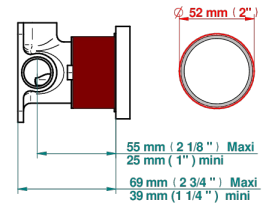

Tube

70023

18/06/2019

EIGENSCHAFTEN

- Grand central Metal
- Trim only for wall mixer on rosette

ÄHNLICHE PRODUKTE

- Ref. G00-6540A Up-teil für einhand-einhebelmischer-brausebatterie

VERFÜGBARE OBERFLÄCHEN

Altnickel - H28
Blassgold - F30
Blassgold matt unlackiert - F31
Bronze hell - D01
Chrom - A02
Chrom matt - C02

Gold - F01
Gold matt - F07
Kupfer altrot matt lackiert - H07
Mattschwarz keramik - D30
Natural smoked Brass - A13
Nickel matt - C01

Polished chrome with gold inlay - GA1
Pvd blush - H62
Pvd blush matt - H60
Pvd bronze braun - F33
Pvd bronze braun matt - F34
Pvd gold - H52

Pvd gold matt - H53
Pvd graphite - H64
Pvd graphite matt - H65
Pvd messing - H49
Pvd messing matt - H50
Pvd nickel - H55

Pvd nickel matt - H56
Pvd umber - H66
Pvd umber matt - H67
Silbernickel - B01