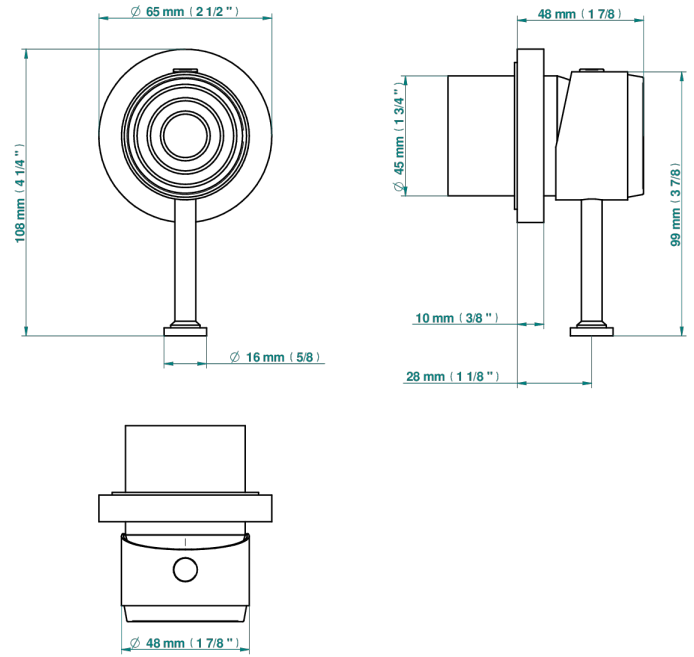

GRAND CENTRAL METAL

U9K-6540RB

Trim only for wall mixer on rosette

THG®
PARIS

Compatible with

6540A
6540A/W

6540A/US

Tube

70023

18/06/2019

EIGENSCHAFTEN

- Grand central Metal
- Trim only for wall mixer on rosette

ÄHNLICHE PRODUKTE

- Ref. G00-6540A Up-teil für einhand-einhebelmischer-brausebatterie

VERFÜGBARE OBERFLÄCHEN

Altnickel - H28
Blassgold - F30
Blassgold matt unlackiert - F31
Bronze hell - D01
Chrom - A02
Chrom matt - C02

Gold - F01
Gold matt - F07
Kupfer altrot matt lackiert - H07
Mattschwarz keramik - D30
Natural smoked Brass - A13
Nickel matt - C01

Polished chrome with gold inlay - GA1
Pvd blush - H62
Pvd blush matt - H60
Pvd bronze braun - F33
Pvd bronze braun matt - F34
Pvd gold - H52

Pvd gold matt - H53
Pvd graphite - H64
Pvd graphite matt - H65
Pvd messing - H49
Pvd messing matt - H50
Pvd nickel - H55

Pvd nickel matt - H56
Pvd umber - H66
Pvd umber matt - H67
Silbernickel - B01