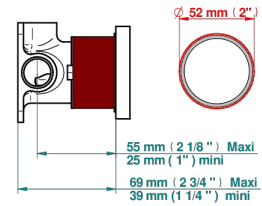

Tube

70023

18/06/2019

特色

- Grand central Metal
- Trim only for wall mixer on rosette

相关的SKU

- Ref. G00-6540A 入墙式淋浴温控龙头嵌入部分，型号6540（两个1/2"入水口和1个1/2"出水口）

可选饰面

Black ceram - D30
Blush PVD - H62
Graphite PVD - H64
Matt Umber PVD - H67
Matt blush PVD - H60
Matt graphite PVD - H65

Natural smoked Brass - A13
PVD哑光棕铜 - F34
PVD哑光金 - H53
PVD哑光铜 - H50
PVD哑光镍 - H56
PVD抛光铜 - H49

PVD棕铜 - F33
PVD金色 - H52
PVD镍 - H55
Polished chrome with gold inlay - GA1
Umber PVD - H66
哑光复古铜 - H07

哑光浅金 - F31
哑光金 - F07
哑光铬 - C02
哑光镍 - C01
复古镍 - H28
抛光金 (24K金) - F01

抛光铬 - AO2
抛光镍 - BO1
浅金 - F30
漆面铜 - DO1