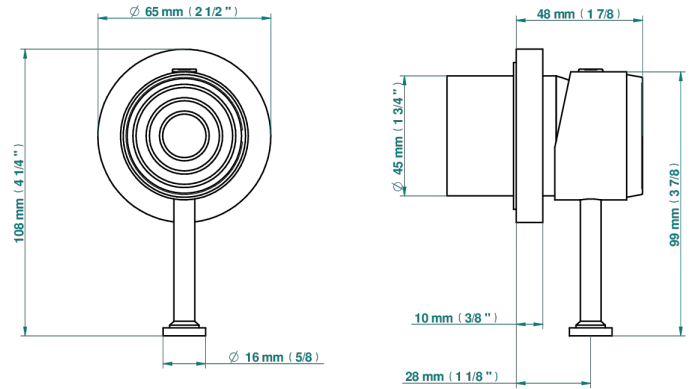

WEST COAST ONYX BLANC A MANETTES

U9H-6540RB

Garniture pour mitigeur mural avec rosace

THG®
PARIS

Compatible with

6540A
6540A/W

6540A/US

Tube

70023

18/06/2019

CARACTÉRISTIQUES

- West Coast Onyx blanc à manettes
- Garniture pour mitigeur mural avec rosace

PRODUITS ASSOCIÉS

- Ref. G00-6540A/US Partie à encastrer pour mitigeur de douche ref.6540 - standard américain

FINITIONS DISPONIBLES

Bronze clair - D01
Chromé - A02
Chromé mat - C02
Doré brillant - F01
Doré mat - F07
Laiton fumé naturel - A13

Nickel brillant - B01
Nickel mat - C01
Noir mat céramique - D30
Or pâle - F30
Or pâle mat - F31
Pvd blush - H62

Pvd blush mat - H60
Pvd couleur bronze brown - F33
Pvd couleur bronze brown - mat - F34
Pvd couleur doré - H52
Pvd couleur doré mat - H53
Pvd couleur laiton - H49

Pvd couleur laiton mat - H50
Pvd couleur nickel - H55
Pvd couleur nickel mat - H56
Pvd graphite - H64
Pvd graphite mat - H65
Pvd umber - H66

Pvd umber mat - H67
Vieux cuivre rouge mat - H07
Vieux nickel - H28