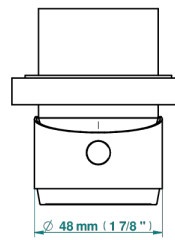

WEST COAST ONYX BLANC A MANETTES

U9H-6540RB

Garniture pour mitigeur mural avec rosace

THG®
PARIS

Compatible with

6540A
6540A/W

6540A/US