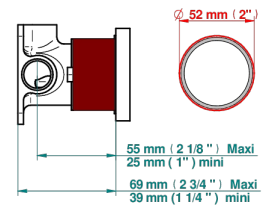

Tube

70023

18/06/2019

CARACTÉRISTIQUES

- West Coast Onyx blanc à manettes
- Garniture pour mitigeur mural avec rosace

PRODUITS ASSOCIÉS

- Ref. G00-6540A/US Partie à encastrer pour mitigeur de douche ref.6540 - standard américain

FINITIONS DISPONIBLES

Bronze clair - D01
Chromé - A02
Chromé mat - C02
Doré brillant - F01
Doré mat - F07
Laiton fumé naturel - A13

Nickel brillant - B01
Nickel mat - C01
Noir mat céramique - D30
Or pâle - F30
Or pâle mat - F31
Pvd blush - H62

Pvd blush mat - H60
Pvd couleur bronze brown - F33
Pvd couleur bronze brown - mat - F34
Pvd couleur doré - H52
Pvd couleur doré mat - H53
Pvd couleur laiton - H49

Pvd couleur laiton mat - H50
Pvd couleur nickel - H55
Pvd couleur nickel mat - H56
Pvd graphite - H64
Pvd graphite mat - H65
Pvd umber - H66

Pvd umber mat - H67
Vieux cuivre rouge mat - H07
Vieux nickel - H28