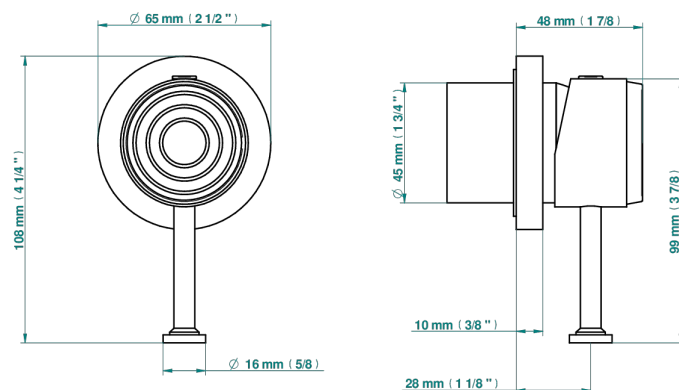

WEST COAST WHITE ONYX WITH LEVER HANDLES

U9H-6540RB

Trim only for wall mixer on rosette

Compatible with

6540A
6540A/W

6540A/US

Tube

70023

18/06/2019

CARACTERÍSTICAS

- West Coast White Onyx with lever handles
- Trim only for wall mixer on rosette

PRODUCTOS RELACIONADOS

- Ref. G00-6540A/US Partie à encastrer pour mitigeur de douche ref.6540 - standard américain

ACABADOS DISPONIBLES

Bronce claro - D01
Cerámica negra mate - D30
Cobre viejo mate - H07
Cromo - A02
Cromo mate - C02
Dorado - F01

Dorado mate - F07
Dorado pálido - F30
Dorado pálido mate (sin barniz) - F31
Natural smoked Brass - A13
Níquel - B01
Níquel mate - C01

Níquel viejo - H28
Pvd blush - H62
Pvd blush mate - H60
Pvd color latón - H49
Pvd color latón mate - H50
Pvd color níquel - H55

Pvd color níquel mate - H56
Pvd color oro - H52
Pvd color oro mate - H53
Pvd grafito - H64
Pvd grafito mate - H65
Pvd marrón bronce - F33

Pvd marrón bronce mate - F34
Pvd umber - H66
Pvd umber mate - H67