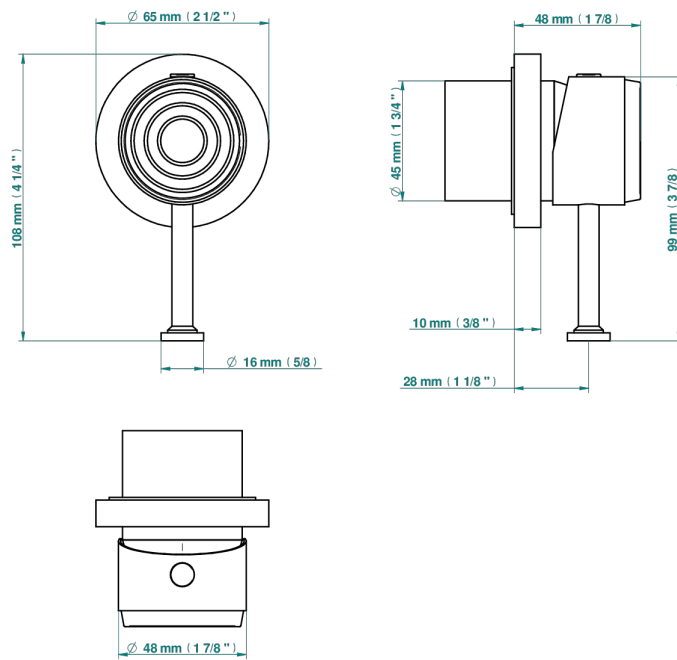

WEST COAST ONYX BLANC

U9G-6540RB

Garniture pour mitigeur mural avec rosace

THG®
PARIS

Compatible with

6540A
6540A/W

6540A/US

Tube

70023

18/06/2019

CARACTÉRISTIQUES

- West Coast Onyx blanc
- Garniture pour mitigeur mural avec rosace

PRODUITS ASSOCIÉS

- Ref. G00-6540A/US Partie à encastrer pour mitigeur de douche ref.6540 - standard américain

FINITIONS DISPONIBLES

Bronze clair - D01
Chromé - A02
Chromé mat - C02
Doré brillant - F01
Doré mat - F07
Laiton fumé naturel - A13

Nickel brillant - B01
Nickel mat - C01
Noir mat céramique - D30
Or pâle - F30
Or pâle mat - F31
Pvd blush - H62

Pvd blush mat - H60
Pvd couleur bronze brown - F33
Pvd couleur bronze brown - mat - F34
Pvd couleur doré - H52
Pvd couleur doré mat - H53
Pvd couleur laiton - H49

Pvd couleur laiton mat - H50
Pvd couleur nickel - H55
Pvd couleur nickel mat - H56
Pvd graphite - H64
Pvd graphite mat - H65
Pvd umber - H66

Pvd umber mat - H67
Vieux cuivre rouge mat - H07
Vieux nickel - H28