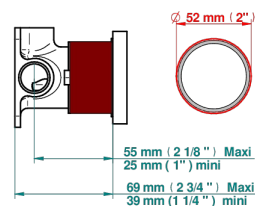

Tube

70023

18/06/2019

CARACTÉRISTIQUES

- West Coast Onyx blanc
- Garniture pour mitigeur mural avec rosace

PRODUITS ASSOCIÉS

- Ref. G00-6540A/US Partie à encastrer pour mitigeur de douche ref.6540 - standard américain

FINITIONS DISPONIBLES

Bronze clair - D01
Chromé - A02
Chromé mat - C02
Doré brillant - F01
Doré mat - F07
Laiton fumé naturel - A13

Nickel brillant - B01
Nickel mat - C01
Noir mat céramique - D30
Or pâle - F30
Or pâle mat - F31
Pvd blush - H62

Pvd blush mat - H60
Pvd couleur bronze brown - F33
Pvd couleur bronze brown - mat - F34
Pvd couleur doré - H52
Pvd couleur doré mat - H53
Pvd couleur laiton - H49

Pvd couleur laiton mat - H50
Pvd couleur nickel - H55
Pvd couleur nickel mat - H56
Pvd graphite - H64
Pvd graphite mat - H65
Pvd umber - H66

Pvd umber mat - H67
Vieux cuivre rouge mat - H07
Vieux nickel - H28