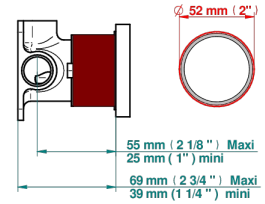

Tube

70023

18/06/2019

CARACTERÍSTICAS

- West Coast White Onyx
- Trim only for wall mixer on rosette

PRODUCTOS RELACIONADOS

- Ref. G00-6540A Rough parts for wall mounted flush fit shower mixer 2 x 1/2" inlets 1 x 1/2" outlet

ACABADOS DISPONIBLES

Bronce claro - D01
Cerámica negra mate - D30
Cobre viejo mate - H07
Cromo - A02
Cromo mate - C02
Dorado - F01

Dorado mate - F07
Dorado pálido - F30
Dorado pálido mate (sin barniz) - F31
Natural smoked Brass - A13
Níquel - B01
Níquel mate - C01

Níquel viejo - H28
Pvd blush - H62
Pvd blush mate - H60
Pvd color latón - H49
Pvd color latón mate - H50
Pvd color níquel - H55

Pvd color níquel mate - H56
Pvd color oro - H52
Pvd color oro mate - H53
Pvd grafito - H64
Pvd grafito mate - H65
Pvd marrón bronce - F33

Pvd marrón bronce mate - F34
Pvd umber - H66
Pvd umber mate - H67