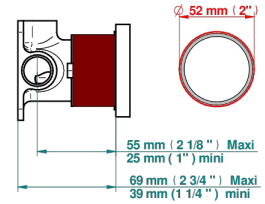

Tube

70023

18/06/2019

CARACTÉRISTIQUES

- West Coast Onyx noir à manettes
- Garniture pour mitigeur mural avec rosace

PRODUITS ASSOCIÉS

- Ref. G00-6540A/US Partie à encastrer pour mitigeur de douche ref.6540 - standard américain

FINITIONS DISPONIBLES

Bronze clair - D01
Chromé - A02
Chromé mat - C02
Doré brillant - F01
Doré mat - F07
Laiton fumé naturel - A13

Nickel brillant - B01
Nickel mat - C01
Noir mat céramique - D30
Or pâle - F30
Or pâle mat - F31
Pvd blush - H62

Pvd blush mat - H60
Pvd couleur bronze brown - F33
Pvd couleur bronze brown - mat - F34
Pvd couleur doré - H52
Pvd couleur doré mat - H53
Pvd couleur laiton - H49

Pvd couleur laiton mat - H50
Pvd couleur nickel - H55
Pvd couleur nickel mat - H56
Pvd graphite - H64
Pvd graphite mat - H65
Pvd umber - H66

Pvd umber mat - H67
Vieux cuivre rouge mat - H07
Vieux nickel - H28