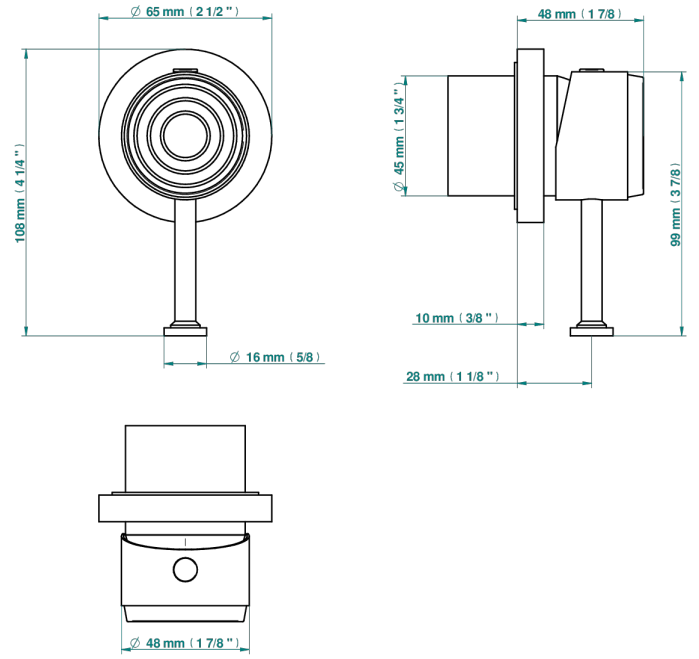

WEST COAST ONYX NOIR A MANETTES

U9F-6540RB

Garniture pour mitigeur mural avec rosace

THG®
PARIS

Compatible with

6540A
6540A/W

6540A/US