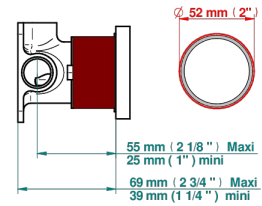

70023

18/06/2019

CARACTÉRISTIQUES

- West Coast Onyx noir
- Garniture pour mitigeur mural avec rosace

PRODUITS ASSOCIÉS

- Ref. G00-6540A/US Partie à encastrer pour mitigeur de douche ref.6540 - standard américain

FINITIONS DISPONIBLES

Bronze clair - D01
Chromé - A02
Chromé mat - C02
Doré brillant - F01
Doré mat - F07
Laiton fumé naturel - A13

Nickel brillant - B01
Nickel mat - C01
Noir mat céramique - D30
Or pâle - F30
Or pâle mat - F31
Pvd blush - H62

Pvd blush mat - H60
Pvd couleur bronze brown - F33
Pvd couleur bronze brown - mat - F34
Pvd couleur doré - H52
Pvd couleur doré mat - H53
Pvd couleur laiton - H49

Pvd couleur laiton mat - H50
Pvd couleur nickel - H55
Pvd couleur nickel mat - H56
Pvd graphite - H64
Pvd graphite mat - H65
Pvd umber - H66

Pvd umber mat - H67
Vieux cuivre rouge mat - H07
Vieux nickel - H28