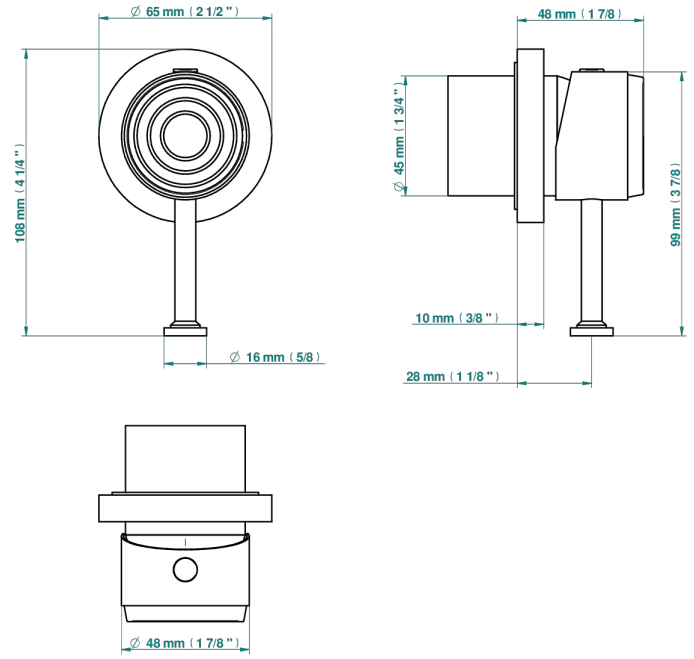

WEST COAST ONYX NOIR

U9E-6540RB

Garniture pour mitigeur mural avec rosace

THG®
PARIS

Compatible with

6540A
6540A/W

6540A/US