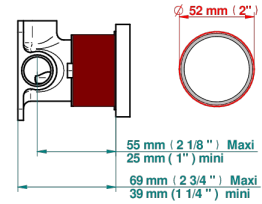

Tube

70023

18/06/2019

CARACTERÍSTICAS

- West Coast Black Onyx
- Trim only for wall mixer on rosette

PRODUCTOS RELACIONADOS

- Ref. G00-6540A/US Partie à encastrer pour mitigeur de douche ref.6540 - standard américain

ACABADOS DISPONIBLES

Bronce claro - D01
Cerámica negra mate - D30
Cobre viejo mate - H07
Cromo - A02
Cromo mate - C02
Dorado - F01

Dorado mate - F07
Dorado pálido - F30
Dorado pálido mate (sin barniz) - F31
Natural smoked Brass - A13
Níquel - B01
Níquel mate - C01

Níquel viejo - H28
Pvd blush - H62
Pvd blush mate - H60
Pvd color latón - H49
Pvd color latón mate - H50
Pvd color níquel - H55

Pvd color níquel mate - H56
Pvd color oro - H52
Pvd color oro mate - H53
Pvd grafito - H64
Pvd grafito mate - H65
Pvd marrón bronce - F33

Pvd marrón bronce mate - F34
Pvd umber - H66
Pvd umber mate - H67