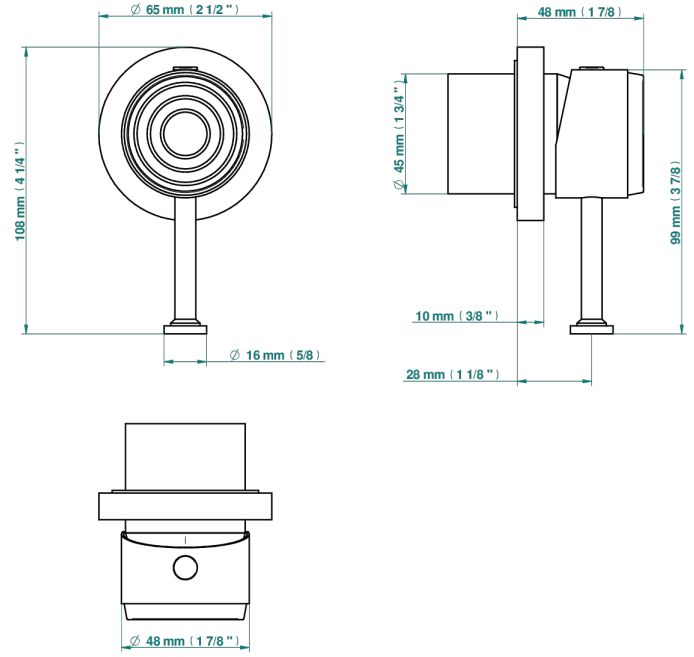

WEST COAST BLACK ONYX

U9E-6540RB

Trim only for wall mixer on rosette

THG®
PARIS

Compatible with

6540A
6540A/W

6540A/US

Tube

70023

18/06/2019

CARACTERÍSTICAS

- West Coast Black Onyx
- Trim only for wall mixer on rosette

PRODUCTOS RELACIONADOS

- Ref. G00-6540A/US Partie à encastrer pour mitigeur de douche ref.6540 - standard américain

ACABADOS DISPONIBLES

Bronce claro - D01
Cerámica negra mate - D30
Cobre viejo mate - H07
Cromo - A02
Cromo mate - C02
Dorado - F01

Dorado mate - F07
Dorado pálido - F30
Dorado pálido mate (sin barniz) - F31
Natural smoked Brass - A13
Níquel - B01
Níquel mate - C01

Níquel viejo - H28
Pvd blush - H62
Pvd blush mate - H60
Pvd color latón - H49
Pvd color latón mate - H50
Pvd color níquel - H55

Pvd color níquel mate - H56
Pvd color oro - H52
Pvd color oro mate - H53
Pvd grafito - H64
Pvd grafito mate - H65
Pvd marrón bronce - F33

Pvd marrón bronce mate - F34
Pvd umber - H66
Pvd umber mate - H67