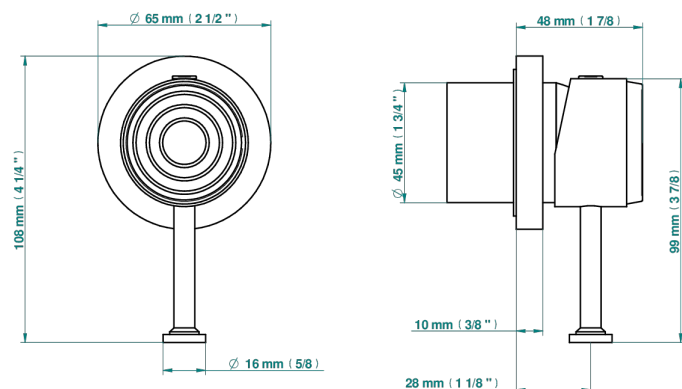

WEST COAST С РУЧКАМИ-КРЕСТИКАМИ С ЧЕРНЫМ ОНИКСОМ

THG
PARIS

U9E-6540RB

Trim only for wall mixer on rosette

Compatible with

6540A
6540A/W

6540/US

Tube

70023

18/06/2019

ХАРАКТЕРИСТИКИ

- West coast с ручками-крестиками с чёрным ониксом
- Trim only for wall mixer on rosette

СВЯЗАННЫЕ ТОВАРНЫЕ ПОЗИЦИИ

- Ref. G00-6540A Внутренняя часть смесителя для душа однорычажного встраиваемого в стену 06540 - 2 входа 1/2" -1 выход 1/2"

ДОСТУПНЫЕ ВАРИАНТЫ ПОКРЫТИЙ

Black ceram - D30
Blush PVD - H62
Graphite PVD - H64
Matt Umber PVD - H67
Matt blush PVD - H60
Matt graphite PVD - H65

Natural smoked Brass - A13
Umber PVD - H66
Бронза - D01
Золото - F01
Матовая красная старинная медь - H07
Матовое золото - F07

Матовое светлое золото - F31
Матовый никель - C01
Матовый хром - C02
Никель - B01
Покрытие PVD бронза - F33
Покрытие PVD золотистый цвет - H52

Покрытие PVD латунь - H49
Покрытие PVD матовая бронза - F34
Покрытие PVD матовая латунь - H50
Покрытие PVD матовый золотистый - H53
Покрытие PVD матовый никель - H56
Покрытие PVD никель - H55

Светлое золото - F30
Состаренный никель - H28
Хром - A02