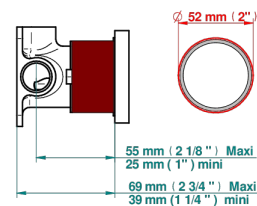

Tube

70023

18/06/2019

ХАРАКТЕРИСТИКИ

- West coast с ручками-крестиками с чёрным ониксом
- Trim only for wall mixer on rosette

СВЯЗАННЫЕ ТОВАРНЫЕ ПОЗИЦИИ

- Ref. G00-6540A Внутренняя часть смесителя для душа однорычажного встраиваемого в стену 06540 - 2 входа 1/2" -1 выход 1/2"

ДОСТУПНЫЕ ВАРИАНТЫ ПОКРЫТИЙ

Black ceram - D30
Blush PVD - H62
Graphite PVD - H64
Matt Umber PVD - H67
Matt blush PVD - H60
Matt graphite PVD - H65

Natural smoked Brass - A13
Umber PVD - H66
Бронза - D01
Золото - F01
Матовая красная старинная медь - H07
Матовое золото - F07

Матовое светлое золото - F31
Матовый никель - C01
Матовый хром - C02
Никель - B01
Покрытие PVD бронза - F33
Покрытие PVD золотистый цвет - H52

Покрытие PVD латунь - H49
Покрытие PVD матовая бронза - F34
Покрытие PVD матовая латунь - H50
Покрытие PVD матовый золотистый - H53
Покрытие PVD матовый никель - H56
Покрытие PVD никель - H55

Светлое золото - F30
Состаренный никель - H28
Хром - A02