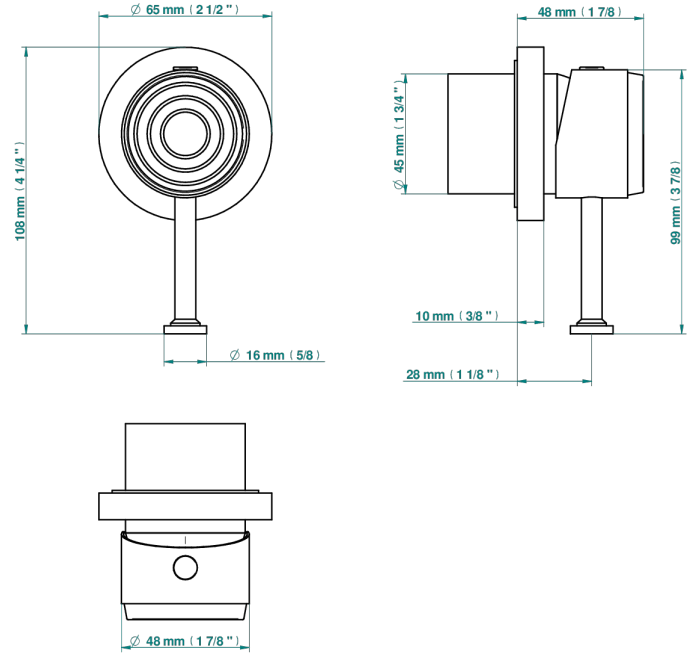

WEST COAST ONYX NOIR

U9E-6540RB

Garniture pour mitigeur mural avec rosace

THG®
PARIS

Compatible with

6540A
6540A/W

6540A/US