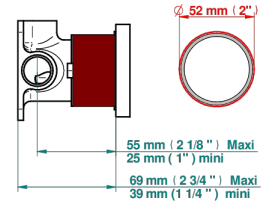

Tube

70023

18/06/2019

CARACTÉRISTIQUES

- West Coast Onyx noir
- Garniture pour mitigeur mural avec rosace

PRODUITS ASSOCIÉS

- Ref. G00-6540A Partie à encastrer pour mitigeur de douche mural ref.6540 (2 arrivées 1/2" et 1 sortie 1/2")

FINITIONS DISPONIBLES

Bronze clair - D01
Chromé - A02
Chromé mat - C02
Doré brillant - F01
Doré mat - F07
Laiton fumé naturel - A13

Nickel brillant - B01
Nickel mat - C01
Noir mat céramique - D30
Or pâle - F30
Or pâle mat - F31
Pvd blush - H62

Pvd blush mat - H60
Pvd couleur bronze brown - F33
Pvd couleur bronze brown - mat - F34
Pvd couleur doré - H52
Pvd couleur doré mat - H53
Pvd couleur laiton - H49

Pvd couleur laiton mat - H50
Pvd couleur nickel - H55
Pvd couleur nickel mat - H56
Pvd graphite - H64
Pvd graphite mat - H65
Pvd umber - H66

Pvd umber mat - H67
Vieux cuivre rouge mat - H07
Vieux nickel - H28