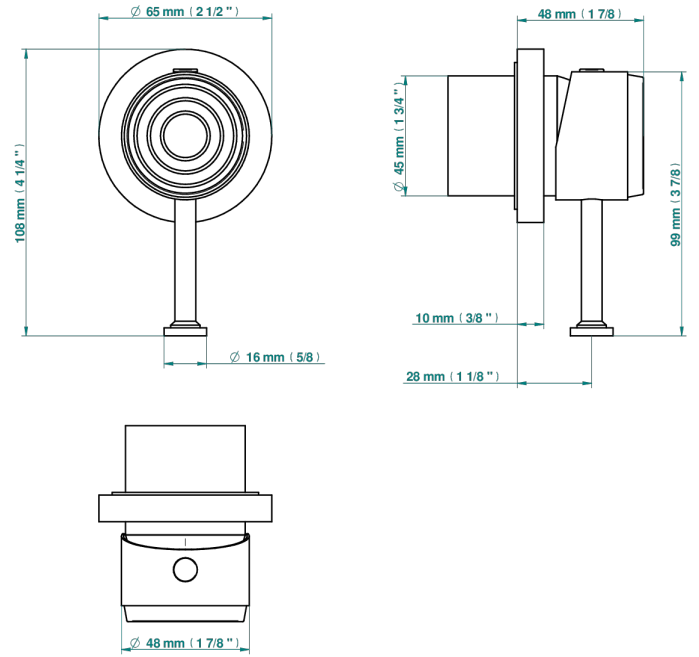

WEST COAST BLACK ONYX

U9E-6540RB

Trim only for wall mixer on rosette

THG®
PARIS

Compatible with

Tube

70023

18/06/2019

EIGENSCHAFTEN

- West Coast Black Onyx
- Trim only for wall mixer on rosette

ÄHNLICHE PRODUKTE

- Ref. G00-6540A Up-teil für einhand-einhebelmischer-brausebatterie

VERFÜGBARE OBERFLÄCHEN

Altnickel - H28
Blassgold - F30
Blassgold matt unlackiert - F31
Bronze hell - D01
Chrom - A02
Chrom matt - C02

Gold - F01
Gold matt - F07
Kupfer altrot matt lackiert - H07
Mattschwarz keramik - D30
Natural smoked Brass - A13
Nickel matt - C01

Pvd blush - H62
Pvd blush matt - H60
Pvd bronze braun - F33
Pvd bronze braun matt - F34
Pvd gold - H52
Pvd gold matt - H53

Pvd graphite - H64
Pvd graphite matt - H65
Pvd messing - H49
Pvd messing matt - H50
Pvd nickel - H55
Pvd nickel matt - H56

Pvd umber - H66
Pvd umber matt - H67
Silbernickel - B01