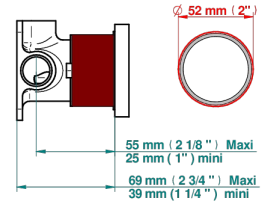

Tube

70023

18/06/2019

EIGENSCHAFTEN

- West Coast Black Onyx
- Trim only for wall mixer on rosette

ÄHNLICHE PRODUKTE

- Ref. G00-6540A Up-teil für einhand-einhebelmischer-brausebatterie

VERFÜGBARE OBERFLÄCHEN

Altnickel - H28
Blassgold - F30
Blassgold matt unlackiert - F31
Bronze hell - D01
Chrom - A02
Chrom matt - C02

Gold - F01
Gold matt - F07
Kupfer altrot matt lackiert - H07
Mattschwarz keramik - D30
Natural smoked Brass - A13
Nickel matt - C01

Pvd blush - H62
Pvd blush matt - H60
Pvd bronze braun - F33
Pvd bronze braun matt - F34
Pvd gold - H52
Pvd gold matt - H53

Pvd graphite - H64
Pvd graphite matt - H65
Pvd messing - H49
Pvd messing matt - H50
Pvd nickel - H55
Pvd nickel matt - H56

Pvd umber - H66
Pvd umber matt - H67
Silbernickel - B01