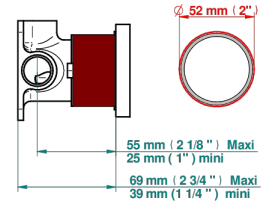

Tube

70023

18/06/2019

特色

- West Coast Black Onyx
- Trim only for wall mixer on rosette

相关的SKU

- Ref. G00-6540A 入墙式淋浴温控龙头嵌入部分，型号6540（两个1/2"入水口和1个1/2"出水口）

可选饰面

Black ceram - D30
Blush PVD - H62
Graphite PVD - H64
Matt Umber PVD - H67
Matt blush PVD - H60
Matt graphite PVD - H65

Natural smoked Brass - A13
PVD哑光棕铜 - F34
PVD哑光金 - H53
PVD哑光铜 - H50
PVD哑光镍 - H56
PVD抛光铜 - H49

PVD棕铜 - F33
PVD金色 - H52
PVD镍 - H55
Umber PVD - H66
哑光复古铜 - HO7
哑光浅金 - F31

哑光金 - F07
哑光铬 - C02
哑光镍 - C01
复古镍 - H28
抛光金 (24K金) - F01
抛光铬 - A02

抛光镍 - BO1
浅金 - F30
漆面铜 - DO1