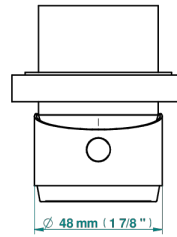

WEST COAST GUILLOCHE LIN A MANETTES

U9D-6540RB

Garniture pour mitigeur mural avec rosace

THG®
PARIS

Compatible with

6540A
6540A/W

6540A/US