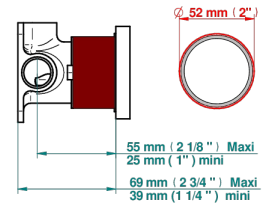

Tube

70023

18/06/2019

CARACTÉRISTIQUES

- West Coast Guilloché Lin à manettes
- Garniture pour mitigeur mural avec rosace

PRODUITS ASSOCIÉS

- Ref. G00-6540A/US Partie à encastrer pour mitigeur de douche ref.6540 - standard américain

FINITIONS DISPONIBLES

Bronze clair - D01
Chromé - A02
Chromé insert doré - GA1
Chromé mat - CO2
Doré brillant - F01
Doré mat - F07

Laiton fumé naturel - A13
Nickel brillant - B01
Nickel mat - C01
Noir mat céramique - D30
Or pâle - F30
Or pâle mat - F31

Pvd blush - H62
Pvd blush mat - H60
Pvd couleur bronze brown - F33
Pvd couleur bronze brown - mat - F34
Pvd couleur doré - H52
Pvd couleur doré mat - H53

Pvd couleur laiton - H49
Pvd couleur laiton mat - H50
Pvd couleur nickel - H55
Pvd couleur nickel mat - H56
Pvd graphite - H64
Pvd graphite mat - H65

Pvd umber - H66
Pvd umber mat - H67
Vieux cuivre rouge mat - H07
Vieux nickel - H28