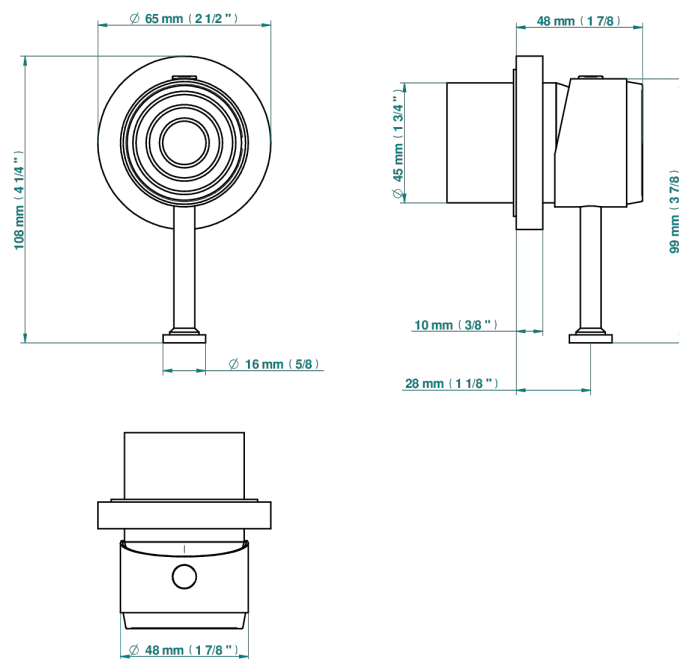

WEST COAST WITH GUILLOCHE DECOR WITH LEVER

U9D-6540RB

Trim only for wall mixer on rosette

Compatible with

6540A
6540A/W

6540A/US

Tube

70023

18/06/2019

CARACTERÍSTICAS

- West coast with Guilloché decor with lever
- Trim only for wall mixer on rosette

PRODUCTOS RELACIONADOS

- Ref. G00-6540A/US Partie à encastrer pour mitigeur de douche ref.6540 - standard américain

ACABADOS DISPONIBLES

Bronce claro - D01
Cerámica negra mate - D30
Cobre viejo mate - H07
Cromo - A02
Cromo mate - C02
Dorado - F01

Dorado mate - F07
Dorado pálido - F30
Dorado pálido mate (sin barniz) - F31
Natural smoked Brass - A13
Níquel - B01
Níquel mate - C01

Níquel viejo - H28
Polished chrome with gold inlay - GA1
Pvd blush - H62
Pvd blush mate - H60
Pvd color latón - H49
Pvd color latón mate - H50

Pvd color níquel - H55
Pvd color níquel mate - H56
Pvd color oro - H52
Pvd color oro mate - H53
Pvd grafito - H64
Pvd grafito mate - H65

Pvd marrón bronce - F33
Pvd marrón bronce mate - F34
Pvd umber - H66
Pvd umber mate - H67