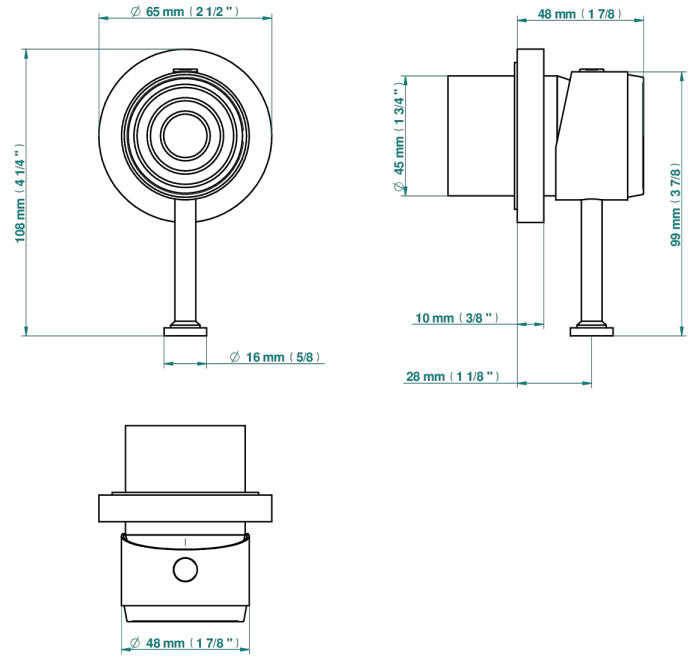

WEST COAST С РУЧКАМИ-РУКОЯТКАМИ С ГИЛЬОШЕМ

U9D-6540RB

Trim only for wall mixer on rosette

THG®
PARIS

Compatible with

6540A
6540A/W

6540A/US

Tube

70023

18/06/2019

ХАРАКТЕРИСТИКИ

- West coast с ручками-рукоятками с гильошем
- Trim only for wall mixer on rosette

СВЯЗАННЫЕ ТОВАРНЫЕ ПОЗИЦИИ

- Ref. G00-6540A Внутренняя часть смесителя для душа однорычажного встраиваемого в стену O6540 - 2 входа 1/2" -1 выход 1/2"

ДОСТУПНЫЕ ВАРИАНТЫ ПОКРЫТИЙ

Black ceram - D30
Blush PVD - H62
Graphite PVD - H64
Matt Umber PVD - H67
Matt blush PVD - H60
Matt graphite PVD - H65

Natural smoked Brass - A13
Polished chrome with gold inlay - GA1
Umber PVD - H66
Бронза - D01
Золото - F01
Матовая красная старинная медь - H07

Матовое золото - F07
Матовое светлое золото - F31
Матовый никель - C01
Матовый хром - C02
Никель - B01
Покрытие PVD бронза - F33

Покрытие PVD золотистый цвет - H52
Покрытие PVD латунь - H49
Покрытие PVD матовая бронза - F34
Покрытие PVD матовая латунь - H50
Покрытие PVD матовый золотистый - H53
Покрытие PVD матовый никель - H56

Покрытие PVD никель - H55
Светлое золото - F30
Состаренный никель - H28
Хром - A02