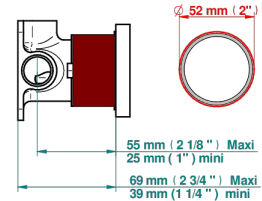

Tube

70023

18/06/2019

ХАРАКТЕРИСТИКИ

- West coast с ручками-рукоятками с гильошем
- Trim only for wall mixer on rosette

СВЯЗАННЫЕ ТОВАРНЫЕ ПОЗИЦИИ

- Ref. G00-6540A Внутренняя часть смесителя для душа однорычажного встраиваемого в стену O6540 - 2 входа 1/2" -1 выход 1/2"

ДОСТУПНЫЕ ВАРИАНТЫ ПОКРЫТИЙ

Black ceram - D30
Blush PVD - H62
Graphite PVD - H64
Matt Umber PVD - H67
Matt blush PVD - H60
Matt graphite PVD - H65

Natural smoked Brass - A13
Polished chrome with gold inlay - GA1
Umber PVD - H66
Бронза - D01
Золото - F01
Матовая красная старинная медь - H07

Матовое золото - F07
Матовое светлое золото - F31
Матовый никель - C01
Матовый хром - C02
Никель - B01
Покрытие PVD бронза - F33

Покрытие PVD золотистый цвет - H52
Покрытие PVD латунь - H49
Покрытие PVD матовая бронза - F34
Покрытие PVD матовая латунь - H50
Покрытие PVD матовый золотистый - H53
Покрытие PVD матовый никель - H56

Покрытие PVD никель - H55
Светлое золото - F30
Состаренный никель - H28
Хром - A02