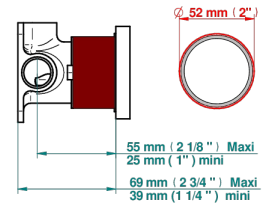

Tube

70023

18/06/2019

CARACTÉRISTIQUES

- West Coast Guilloché Lin à manettes
- Garniture pour mitigeur mural avec rosace

PRODUITS ASSOCIÉS

- Ref. G00-6540A Partie à encastrer pour mitigeur de douche mural ref.6540 (2 arrivées 1/2" et 1 sortie 1/2")

FINITIONS DISPONIBLES

Bronze clair - D01
Chromé - A02
Chromé insert doré - GA1
Chromé mat - CO2
Doré brillant - F01
Doré mat - F07

Laiton fumé naturel - A13
Nickel brillant - B01
Nickel mat - C01
Noir mat céramique - D30
Or pâle - F30
Or pâle mat - F31

Pvd blush - H62
Pvd blush mat - H60
Pvd couleur bronze brown - F33
Pvd couleur bronze brown - mat - F34
Pvd couleur doré - H52
Pvd couleur doré mat - H53

Pvd couleur laiton - H49
Pvd couleur laiton mat - H50
Pvd couleur nickel - H55
Pvd couleur nickel mat - H56
Pvd graphite - H64
Pvd graphite mat - H65

Pvd umber - H66
Pvd umber mat - H67
Vieux cuivre rouge mat - H07
Vieux nickel - H28