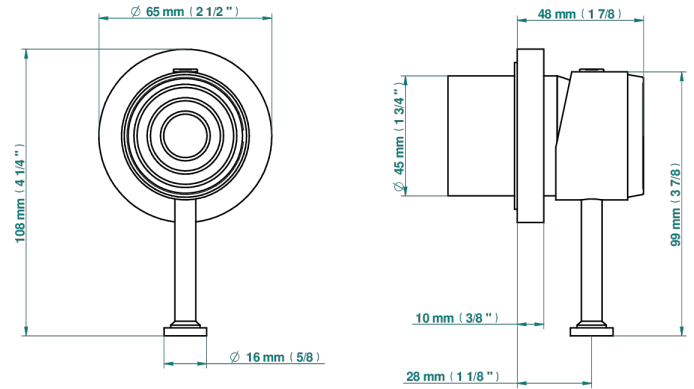

WEST COAST GUILLOCHE LIN A MANETTES

U9D-6540RB

Garniture pour mitigeur mural avec rosace

THG®
PARIS