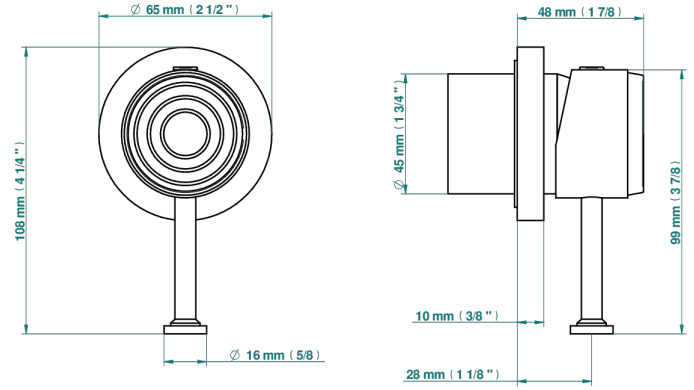

WEST COAST WITH GUILLOCHE DECOR WITH LEVER

U9D-6540RB

Trim only for wall mixer on rosette

Compatible with

Tube

70023

18/06/2019

EIGENSCHAFTEN

- West coast with Guilloché decor with lever
- Trim only for wall mixer on rosette

ÄHNLICHE PRODUKTE

- Ref. G00-6540A Up-teil für einhand-einhebelmischer-brausebatterie

VERFÜGBARE OBERFLÄCHEN

Altnickel - H28
Blassgold - F30
Blassgold matt unlackiert - F31
Bronze hell - D01
Chrom - A02
Chrom matt - C02

Gold - F01
Gold matt - F07
Kupfer altrot matt lackiert - H07
Mattschwarz keramik - D30
Natural smoked Brass - A13
Nickel matt - C01

Polished chrome with gold inlay - GA1
Pvd blush - H62
Pvd blush matt - H60
Pvd bronze braun - F33
Pvd bronze braun matt - F34
Pvd gold - H52

Pvd gold matt - H53
Pvd graphite - H64
Pvd graphite matt - H65
Pvd messing - H49
Pvd messing matt - H50
Pvd nickel - H55

Pvd nickel matt - H56
Pvd umber - H66
Pvd umber matt - H67
Silbernickel - B01