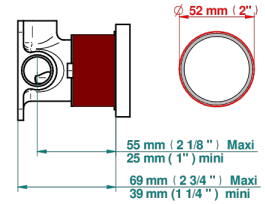

Tube

70023

18/06/2019

特色

- West coast with Guilloché decor with lever
- Trim only for wall mixer on rosette

相关的SKU

- Ref. G00-6540A 入墙式淋浴温控龙头嵌入部分，型号6540（两个1/2"入水口和1个1/2"出水口）

可选饰面

Black ceram - D30
Blush PVD - H62
Graphite PVD - H64
Matt Umber PVD - H67
Matt blush PVD - H60
Matt graphite PVD - H65

Natural smoked Brass - A13
PVD哑光棕铜 - F34
PVD哑光金 - H53
PVD哑光铜 - H50
PVD哑光镍 - H56
PVD抛光铜 - H49

PVD棕铜 - F33
PVD金色 - H52
PVD镍 - H55
Polished chrome with gold inlay - GA1
Umber PVD - H66
哑光复古铜 - H07

哑光浅金 - F31
哑光金 - F07
哑光铬 - C02
哑光镍 - C01
复古镍 - H28
抛光金 (24K金) - F01

抛光铬 - AO2
抛光镍 - BO1
浅金 - F30
漆面铜 - DO1