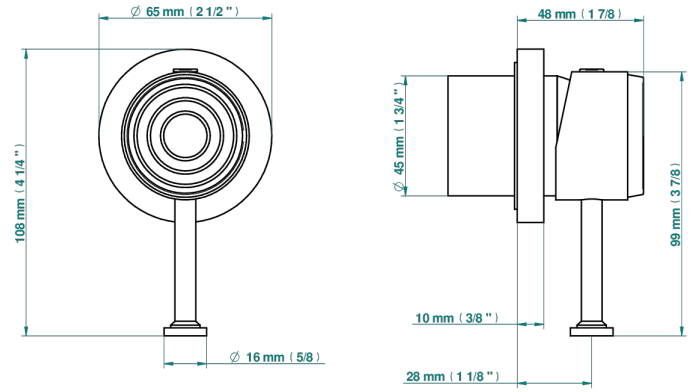

WEST COAST GUILLOCHE LIN

U9C-6540RB

Garniture pour mitigeur mural avec rosace

THG®
PARIS