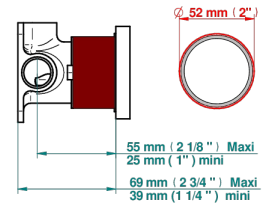

Tube

70023

18/06/2019

CARACTÉRISTIQUES

- West Coast Guilloché Lin
- Garniture pour mitigeur mural avec rosace

PRODUITS ASSOCIÉS

- Ref. G00-6540A/US Partie à encastrer pour mitigeur de douche ref.6540 - standard américain

FINITIONS DISPONIBLES

Bronze clair - D01
Chromé - A02
Chromé insert doré - GA1
Chromé mat - CO2
Doré brillant - F01
Doré mat - F07

Laiton fumé naturel - A13
Nickel brillant - B01
Nickel mat - C01
Noir mat céramique - D30
Or pâle - F30
Or pâle mat - F31

Pvd blush - H62
Pvd blush mat - H60
Pvd couleur bronze brown - F33
Pvd couleur bronze brown - mat - F34
Pvd couleur doré - H52
Pvd couleur doré mat - H53

Pvd couleur laiton - H49
Pvd couleur laiton mat - H50
Pvd couleur nickel - H55
Pvd couleur nickel mat - H56
Pvd graphite - H64
Pvd graphite mat - H65

Pvd umber - H66
Pvd umber mat - H67
Vieux cuivre rouge mat - H07
Vieux nickel - H28