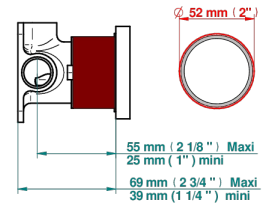

Tube

70023

18/06/2019

CARACTERÍSTICAS

- West coast with Guilloché decor
- Trim only for wall mixer on rosette

PRODUCTOS RELACIONADOS

- Ref. G00-6540A/US Partie à encastrer pour mitigeur de douche ref.6540 - standard américain

ACABADOS DISPONIBLES

Bronce claro - D01
Cerámica negra mate - D30
Cobre viejo mate - H07
Cromo - A02
Cromo mate - C02
Dorado - F01

Dorado mate - F07
Dorado pálido - F30
Dorado pálido mate (sin barniz) - F31
Natural smoked Brass - A13
Níquel - B01
Níquel mate - C01

Níquel viejo - H28
Polished chrome with gold inlay - GA1
Pvd blush - H62
Pvd blush mate - H60
Pvd color latón - H49
Pvd color latón mate - H50

Pvd color níquel - H55
Pvd color níquel mate - H56
Pvd color oro - H52
Pvd color oro mate - H53
Pvd grafito - H64
Pvd grafito mate - H65

Pvd marrón bronce - F33
Pvd marrón bronce mate - F34
Pvd umber - H66
Pvd umber mate - H67