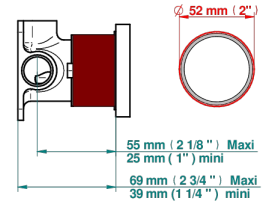

Tube

70023

18/06/2019

ХАРАКТЕРИСТИКИ

- West coast с ручками-крестиками с гильошем
- Trim only for wall mixer on rosette

СВЯЗАННЫЕ ТОВАРНЫЕ ПОЗИЦИИ

- Ref. G00-6540A Внутренняя часть смесителя для душа однорычажного встраиваемого в стену O6540 - 2 входа 1/2" -1 выход 1/2"

ДОСТУПНЫЕ ВАРИАНТЫ ПОКРЫТИЙ

Black ceram - D30
Blush PVD - H62
Graphite PVD - H64
Matt Umber PVD - H67
Matt blush PVD - H60
Matt graphite PVD - H65

Natural smoked Brass - A13
Polished chrome with gold inlay - GA1
Umber PVD - H66
Бронза - D01
Золото - F01
Матовая красная старинная медь - H07

Матовое золото - F07
Матовое светлое золото - F31
Матовый никель - C01
Матовый хром - C02
Никель - B01
Покрытие PVD бронза - F33

Покрытие PVD золотистый цвет - H52
Покрытие PVD латунь - H49
Покрытие PVD матовая бронза - F34
Покрытие PVD матовая латунь - H50
Покрытие PVD матовый золотистый - H53
Покрытие PVD матовый никель - H56

Покрытие PVD никель - H55
Светлое золото - F30
Состаренный никель - H28
Хром - A02