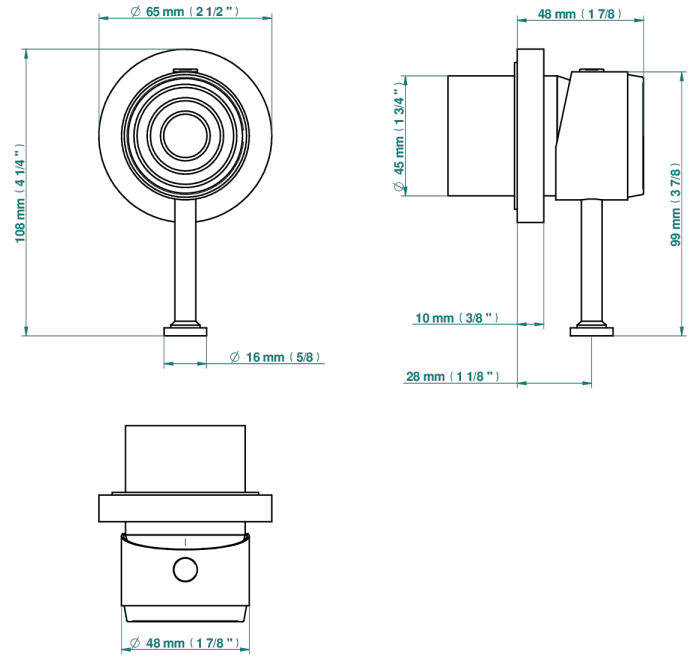

WEST COAST С РУЧКАМИ-КРЕСТИКАМИ С ГИЛЬОШЕМ

U9C-6540RB

Trim only for wall mixer on rosette

THG®
PARIS

Compatible with

6540A
6540A/W

6540A/US

Tube

70023

18/06/2019

ХАРАКТЕРИСТИКИ

- West coast с ручками-крестиками с гильошем
- Trim only for wall mixer on rosette

СВЯЗАННЫЕ ТОВАРНЫЕ ПОЗИЦИИ

- Ref. G00-6540A Внутренняя часть смесителя для душа однорычажного встраиваемого в стену O6540 - 2 входа 1/2" -1 выход 1/2"

ДОСТУПНЫЕ ВАРИАНТЫ ПОКРЫТИЙ

Black ceram - D30
Blush PVD - H62
Graphite PVD - H64
Matt Umber PVD - H67
Matt blush PVD - H60
Matt graphite PVD - H65

Natural smoked Brass - A13
Polished chrome with gold inlay - GA1
Umber PVD - H66
Бронза - D01
Золото - F01
Матовая красная старинная медь - H07

Матовое золото - F07
Матовое светлое золото - F31
Матовый никель - C01
Матовый хром - C02
Никель - B01
Покрытие PVD бронза - F33

Покрытие PVD золотистый цвет - H52
Покрытие PVD латунь - H49
Покрытие PVD матовая бронза - F34
Покрытие PVD матовая латунь - H50
Покрытие PVD матовый золотистый - H53
Покрытие PVD матовый никель - H56

Покрытие PVD никель - H55
Светлое золото - F30
Состаренный никель - H28
Хром - A02