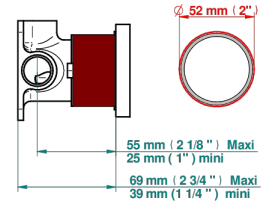

Tube

70023

18/06/2019

特色

- West coast with Guilloché decor
- Trim only for wall mixer on rosette

相关的SKU

- Ref. G00-6540A 入墙式淋浴温控龙头嵌入部分，型号6540（两个1/2"入水口和1个1/2"出水口）

可选饰面

Black ceram - D30
Blush PVD - H62
Graphite PVD - H64
Matt Umber PVD - H67
Matt blush PVD - H60
Matt graphite PVD - H65

Natural smoked Brass - A13
PVD哑光棕铜 - F34
PVD哑光金 - H53
PVD哑光铜 - H50
PVD哑光镍 - H56
PVD抛光铜 - H49

PVD棕铜 - F33
PVD金色 - H52
PVD镍 - H55
Polished chrome with gold inlay - GA1
Umber PVD - H66
哑光复古铜 - H07

哑光浅金 - F31
哑光金 - F07
哑光铬 - C02
哑光镍 - C01
复古镍 - H28
抛光金 (24K金) - F01

抛光铬 - AO2
抛光镍 - BO1
浅金 - F30
漆面铜 - DO1