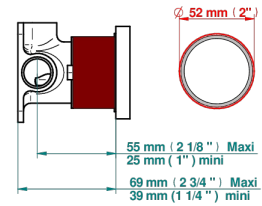

Tube

70023

18/06/2019

CARACTÉRISTIQUES

- West Coast Métal à manettes
- Garniture pour mitigeur mural avec rosace

PRODUITS ASSOCIÉS

- Ref. G00-6540A Partie à encastrer pour mitigeur de douche mural ref.6540 (2 arrivées 1/2" et 1 sortie 1/2")

FINITIONS DISPONIBLES

Bronze clair - D01
Chromé - A02
Chromé insert doré - GA1
Chromé mat - C02
Doré brillant - F01
Doré mat - F07

Laiton fumé naturel - A13
Nickel brillant - B01
Nickel mat - C01
Noir mat céramique - D30
Or pâle - F30
Or pâle mat - F31

Pvd blush - H62
Pvd blush mat - H60
Pvd couleur bronze brown - F33
Pvd couleur bronze brown - mat - F34
Pvd couleur doré - H52
Pvd couleur doré mat - H53

Pvd couleur laiton - H49
Pvd couleur laiton mat - H50
Pvd couleur nickel - H55
Pvd couleur nickel mat - H56
Pvd graphite - H64
Pvd graphite mat - H65

Pvd umber - H66
Pvd umber mat - H67
Vieux cuivre rouge mat - H07
Vieux nickel - H28