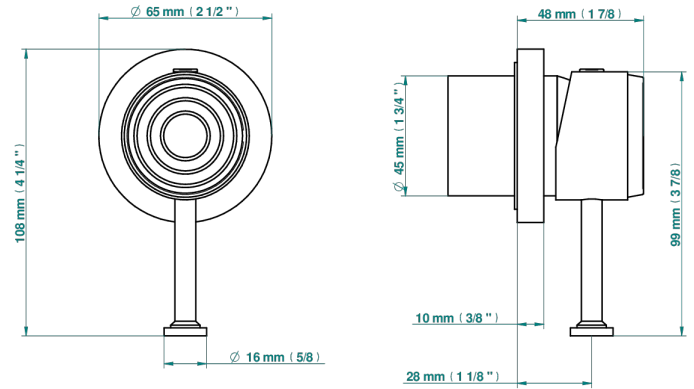

WEST COAST METAL A MANETTES

U9B-6540RB

Garniture pour mitigeur mural avec rosace

THG®
PARIS