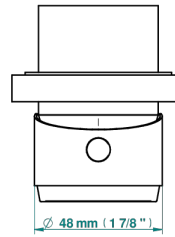

WEST COAST METAL A MANETTES

U9B-6540RB

Garniture pour mitigeur mural avec rosace

THG®
PARIS

Compatible with

6540A
6540A/W

6540A/US