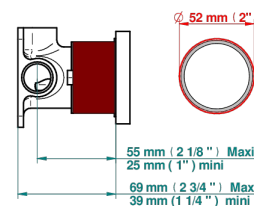

Tube

70023

18/06/2019

特色

- West Coast Metal with lever
- Trim only for wall mixer on rosette

相关的SKU

- Ref. G00-6540A 入墙式淋浴温控龙头嵌入部分，型号6540（两个1/2"入水口和1个1/2"出水口）

可选饰面

Black ceram - D30
Blush PVD - H62
Graphite PVD - H64
Matt Umber PVD - H67
Matt blush PVD - H60
Matt graphite PVD - H65

Natural smoked Brass - A13
PVD哑光棕铜 - F34
PVD哑光金 - H53
PVD哑光铜 - H50
PVD哑光镍 - H56
PVD抛光铜 - H49

PVD棕铜 - F33
PVD金色 - H52
PVD镍 - H55
Polished chrome with gold inlay - GA1
Umber PVD - H66
哑光复古铜 - H07

哑光浅金 - F31
哑光金 - F07
哑光铬 - C02
哑光镍 - C01
复古镍 - H28
抛光金 (24K金) - F01

抛光铬 - AO2
抛光镍 - BO1
浅金 - F30
漆面铜 - DO1