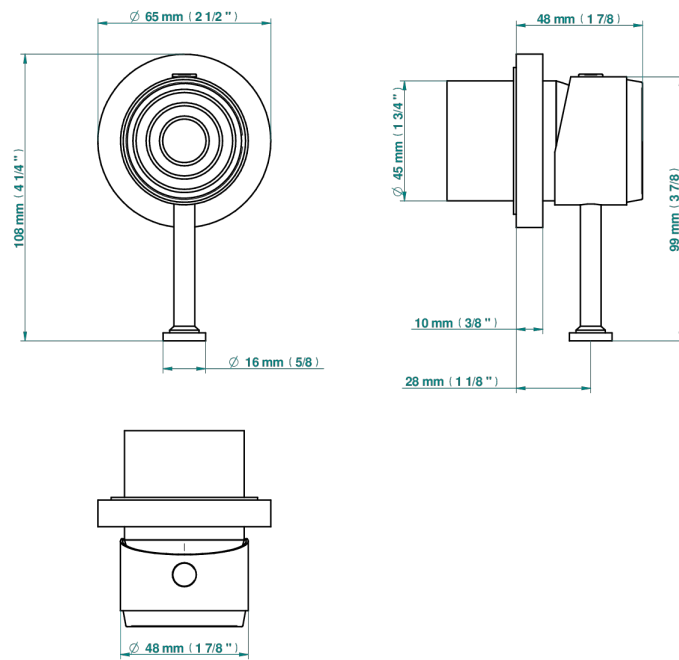

WEST COAST METAL WITH LEVER

U9B-6540RB

Trim only for wall mixer on rosette

THG®
PARIS

Compatible with

6540A
6540A/W

6540A/US

Tube

70023

18/06/2019

特色

- West Coast Metal with lever
- Trim only for wall mixer on rosette

相关的SKU

- Ref. G00-6540A 入墙式淋浴温控龙头嵌入部分，型号6540（两个1/2"入水口和1个1/2"出水口）

可选饰面

Black ceram - D30
Blush PVD - H62
Graphite PVD - H64
Matt Umber PVD - H67
Matt blush PVD - H60
Matt graphite PVD - H65

Natural smoked Brass - A13
PVD哑光棕铜 - F34
PVD哑光金 - H53
PVD哑光铜 - H50
PVD哑光镍 - H56
PVD抛光铜 - H49

PVD棕铜 - F33
PVD金色 - H52
PVD镍 - H55
Polished chrome with gold inlay - GA1
Umber PVD - H66
哑光复古铜 - H07

哑光浅金 - F31
哑光金 - F07
哑光铬 - C02
哑光镍 - C01
复古镍 - H28
抛光金 (24K金) - F01

抛光铬 - AO2
抛光镍 - BO1
浅金 - F30
漆面铜 - DO1