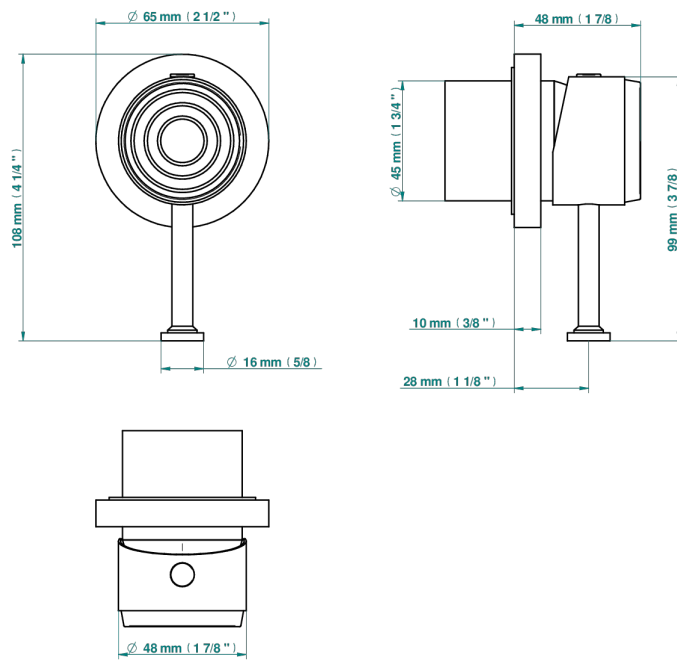

WEST COAST С МЕТАЛЛИЧЕСКИМИ РУЧКАМИ-КРЕСТИКАМИ

THG
PARIS

U9A-6540RB

Trim only for wall mixer on rosette

Compatible with

6540A
6540A/W

6540A/US

Tube

55 mm (2 1/8 inch) Maxi
25 mm (1 inch) mini
69 mm (2 3/4 inch) Maxi
39 mm (1 1/4 inch) mini

70023

18/06/2019

ХАРАКТЕРИСТИКИ

- West Coast с металлическими ручками-крестиками
- Trim only for wall mixer on rosette

СВЯЗАННЫЕ ТОВАРНЫЕ ПОЗИЦИИ

- Ref. G00-6540A Внутренняя часть смесителя для душа однорычажного встраиваемого в стену O6540 - 2 входа 1/2" -1 выход 1/2"

ДОСТУПНЫЕ ВАРИАНТЫ ПОКРЫТИЙ

Black ceram - D30
Blush PVD - H62
Graphite PVD - H64
Matt Umber PVD - H67
Matt blush PVD - H60
Matt graphite PVD - H65

Natural smoked Brass - A13
Polished chrome with gold inlay - GA1
Umber PVD - H66
Бронза - D01
Золото - F01
Матовая красная старинная медь - H07

Матовое золото - F07
Матовое светлое золото - F31
Матовый никель - C01
Матовый хром - C02
Никель - B01
Покрытие PVD бронза - F33

Покрытие PVD золотистый цвет - H52
Покрытие PVD латунь - H49
Покрытие PVD матовая бронза - F34
Покрытие PVD матовая латунь - H50
Покрытие PVD матовый золотистый - H53
Покрытие PVD матовый никель - H56

Покрытие PVD никель - H55
Светлое золото - F30
Состаренный никель - H28
Хром - A02