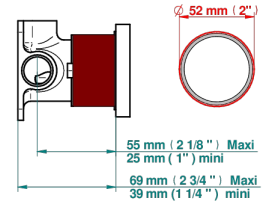

Compatible with

6540A
6540A/W

6540A/US

Tube

70023

18/06/2019

CARACTERÍSTICAS

- West Coast Metal
- Trim only for wall mixer on rosette

PRODUCTOS RELACIONADOS

- Ref. G00-6540A Rough parts for wall mounted flush fit shower mixer 2 x 1/2" inlets 1 x 1/2" outlet

ACABADOS DISPONIBLES

Bronce claro - D01
Cerámica negra mate - D30
Cobre viejo mate - H07
Cromo - A02
Cromo mate - C02
Dorado - F01