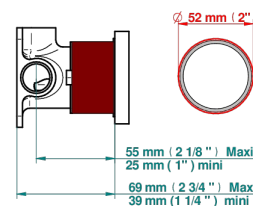

Tube

70023

18/06/2019

特色

- West Coast Metal
- Trim only for wall mixer on rosette

相关的SKU

- Ref. G00-6540A 入墙式淋浴温控龙头嵌入部分，型号6540（两个1/2"入水口和1个1/2"出水口）

可选饰面

Black ceram - D30
Blush PVD - H62
Graphite PVD - H64
Matt Umber PVD - H67
Matt blush PVD - H60
Matt graphite PVD - H65

Natural smoked Brass - A13
PVD哑光棕铜 - F34
PVD哑光金 - H53
PVD哑光铜 - H50
PVD哑光镍 - H56
PVD抛光铜 - H49

PVD棕铜 - F33
PVD金色 - H52
PVD镍 - H55
Polished chrome with gold inlay - GA1
Umber PVD - H66
哑光复古铜 - H07

哑光浅金 - F31
哑光金 - F07
哑光铬 - C02
哑光镍 - C01
复古镍 - H28
抛光金 (24K金) - F01

抛光铬 - AO2
抛光镍 - BO1
浅金 - F30
漆面铜 - DO1