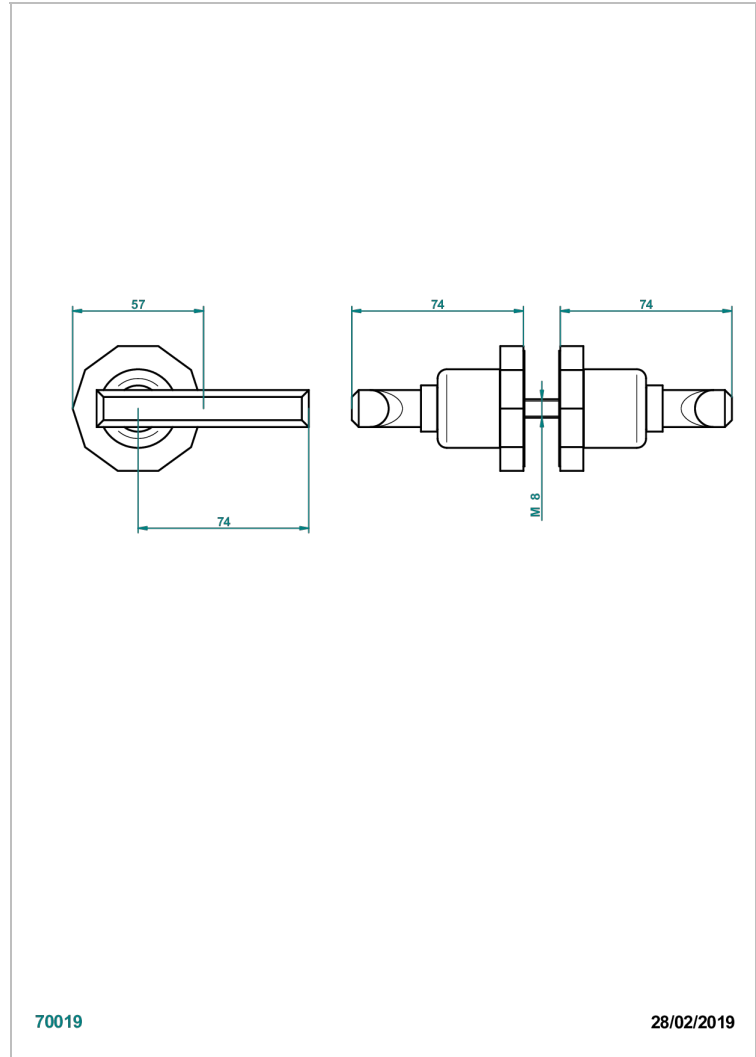

# LES ONDES WITH LEVER

G8B-638V

大号按钮（一对）

THG<sup>®</sup>  
PARIS

70019

28/02/2019

## 特色

- Les Ondes with lever
- 大号按钮（一对）