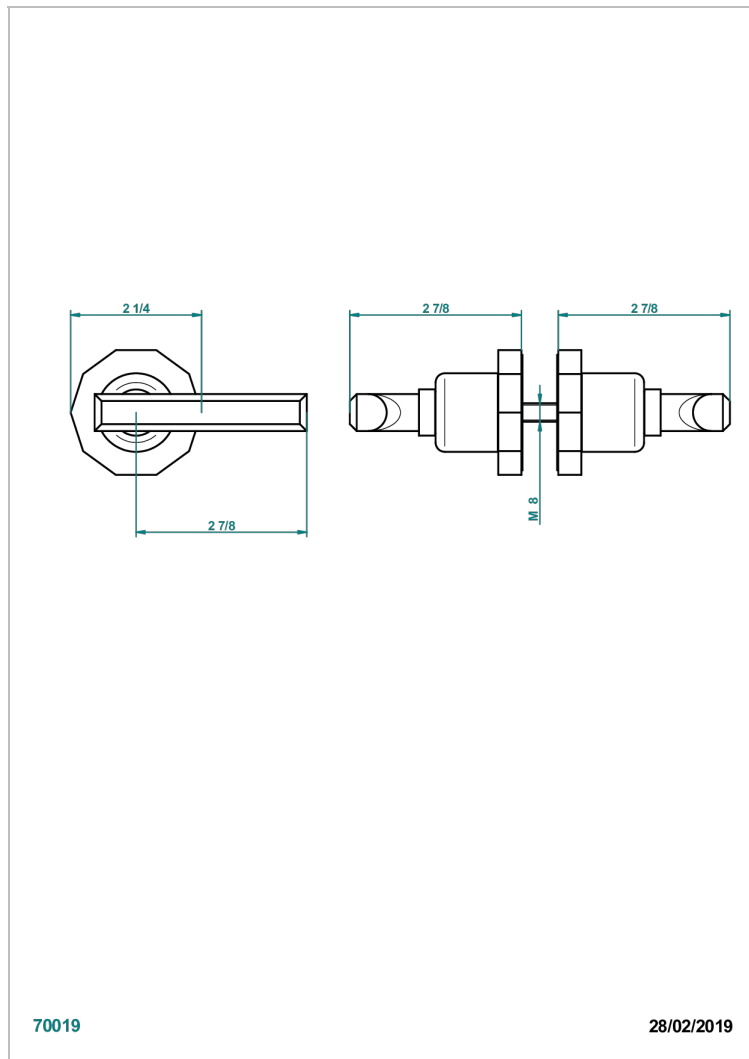

LES ONDES WITH LEVER

G8B-638V

大号按钮（一对）

THG[®]
PARIS

70019

28/02/2019

特色

- Les Ondes with lever
- 大号按钮（一对）