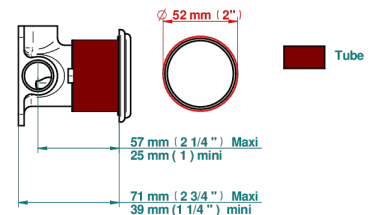

70015

21/06/2019

CARACTERÍSTICAS

- Najem
- Trim only for wall mixer on rosette

PRODUCTOS RELACIONADOS

- Ref. G00-6540A/US Partie à encastrer pour mitigeur de douche ref.6540 - standard américain

ACABADOS DISPONIBLES

Bronce claro - D01
Cerámica negra mate - D30
Cobre viejo mate - H07
Cromo - A02
Cromo / dorado - G02
Cromo mate - C02

Dorado - F01
Dorado mate - F07
Dorado pálido - F30
Dorado pálido mate (sin barniz) - F31
Níquel - B01
Níquel mate - C01

Níquel viejo - H28
Pvd blush - H62
Pvd blush mate - H60
Pvd color latón - H49
Pvd color latón mate - H50
Pvd color níquel - H55

Pvd color níquel mate - H56
Pvd color oro - H52
Pvd color oro mate - H53
Pvd grafito - H64
Pvd grafito mate - H65
Pvd marrón bronce - F33

Pvd marrón bronce mate - F34
Pvd umber - H66
Pvd umber mate - H67