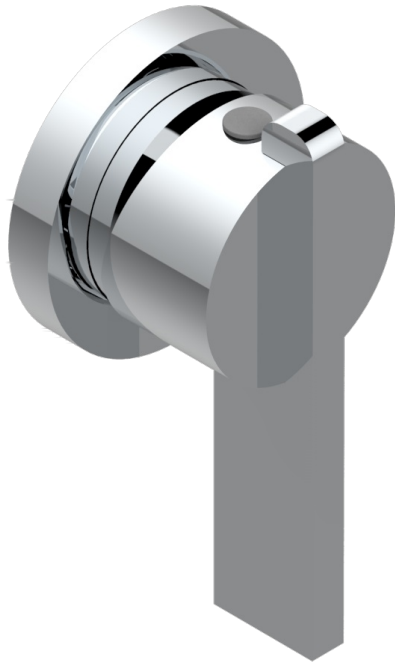

LE 11 A MANETTES

U2B-6540RB

Garniture pour mitigeur mural avec rosace

THG®
PARIS