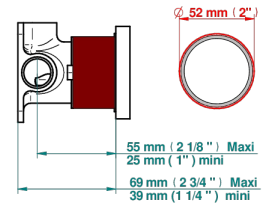

Tube

70013

18/06/2019

CARACTÉRISTIQUES

- Le 11 à manettes
- Garniture pour mitigeur mural avec rosace

PRODUITS ASSOCIÉS

- Ref. G00-6540A/US Partie à encastrer pour mitigeur de douche ref.6540 - standard américain

FINITIONS DISPONIBLES

Bronze clair - D01
Chromé - A02
Chromé / doré - G02
Chromé mat - C02
Doré brillant - F01
Doré mat - F07

Nickel brillant - B01
Nickel mat - C01
Noir mat céramique - D30
Or pâle - F30
Or pâle mat - F31
Pvd blush - H62

Pvd blush mat - H60
Pvd couleur bronze brown - F33
Pvd couleur bronze brown - mat - F34
Pvd couleur doré - H52
Pvd couleur doré mat - H53
Pvd couleur laiton - H49

Pvd couleur laiton mat - H50
Pvd couleur nickel - H55
Pvd couleur nickel mat - H56
Pvd graphite - H64
Pvd graphite mat - H65
Pvd umber - H66

Pvd umber mat - H67
Vieux cuivre rouge mat - H07
Vieux nickel - H28