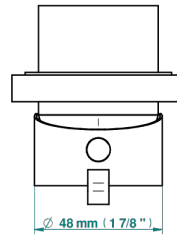

LE 11 A MANETTES

U2B-6540RB

Garniture pour mitigeur mural avec rosace

THG®
PARIS

Compatible with

6540A
6540A/W

6540A/US