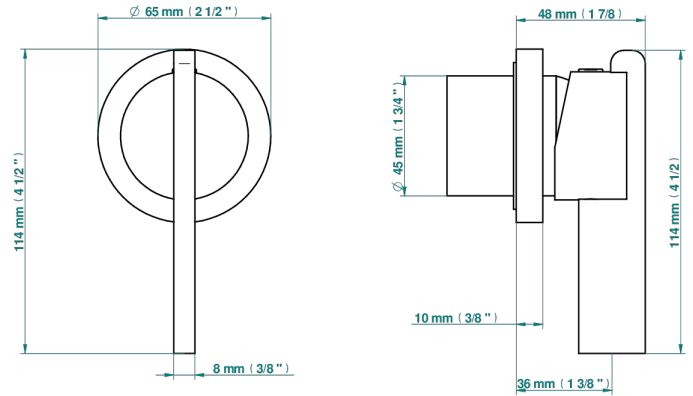

LE 11 A MANETTES

U2B-6540RB

Garniture pour mitigeur mural avec rosace

THG®
PARIS