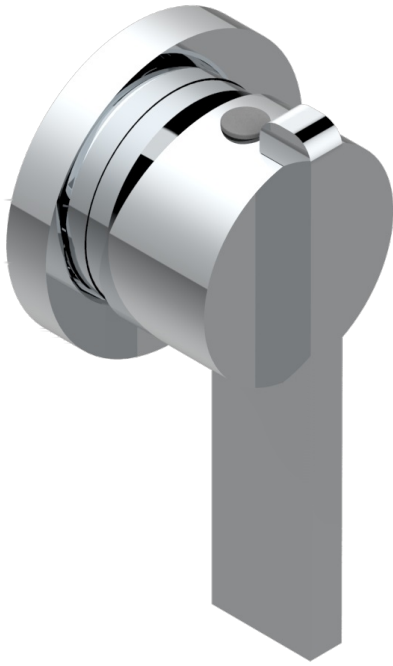

LE 11 CON MANETAS

U2B-6540RB

Trim only for wall mixer on rosette

THG®
PARIS

Compatible with