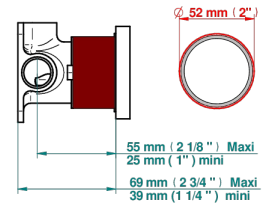

Tube

70013

18/06/2019

CARACTERÍSTICAS

- Le 11 con manetas
- Trim only for wall mixer on rosette

PRODUCTOS RELACIONADOS

- Ref. G00-6540A/US Partie à encastrer pour mitigeur de douche ref.6540 - standard américain

ACABADOS DISPONIBLES

Bronce claro - D01
Cerámica negra mate - D30
Cobre viejo mate - H07
Cromo - A02
Cromo / dorado - G02
Cromo mate - C02

Dorado - F01
Dorado mate - F07
Dorado pálido - F30
Dorado pálido mate (sin barniz) - F31
Níquel - B01
Níquel mate - C01

Níquel viejo - H28
Pvd blush - H62
Pvd blush mate - H60
Pvd color latón - H49
Pvd color latón mate - H50
Pvd color níquel - H55

Pvd color níquel mate - H56
Pvd color oro - H52
Pvd color oro mate - H53
Pvd grafito - H64
Pvd grafito mate - H65
Pvd marrón bronce - F33

Pvd marrón bronce mate - F34
Pvd umber - H66
Pvd umber mate - H67