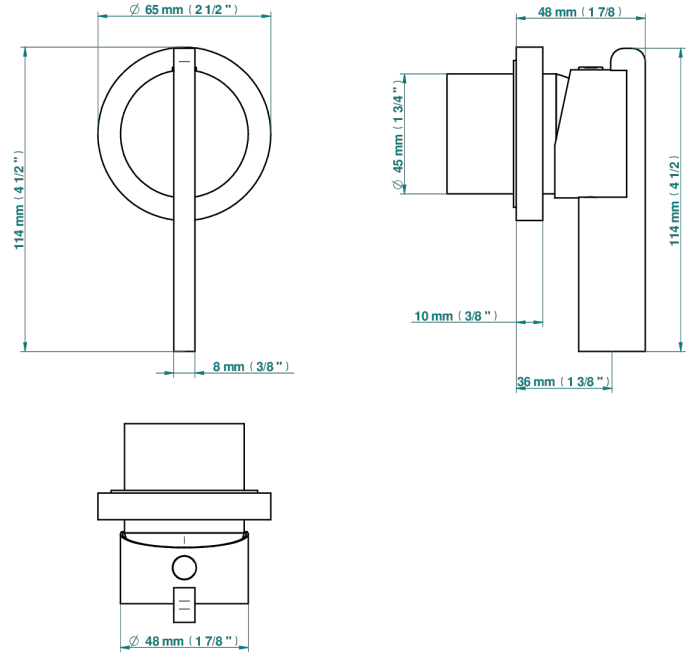

LE 11

U2A-6540RB

Garniture pour mitigeur mural avec rosace

THG®
PARIS

Compatible with

6540A
6540A/W

6540A/US

Tube

70013

18/06/2019

CARACTÉRISTIQUES

- Le 11
- Garniture pour mitigeur mural avec rosace

PRODUITS ASSOCIÉS

- Ref. G00-6540A/US Partie à encastrer pour mitigeur de douche ref.6540 - standard américain

FINITIONS DISPONIBLES

Bronze clair - D01
Chromé - A02
Chromé / doré - G02
Chromé mat - C02
Doré brillant - F01
Doré mat - F07

Nickel brillant - B01
Nickel mat - C01
Noir mat céramique - D30
Or pâle - F30
Or pâle mat - F31
Pvd blush - H62

Pvd blush mat - H60
Pvd couleur bronze brown - F33
Pvd couleur bronze brown - mat - F34
Pvd couleur doré - H52
Pvd couleur doré mat - H53
Pvd couleur laiton - H49

Pvd couleur laiton mat - H50
Pvd couleur nickel - H55
Pvd couleur nickel mat - H56
Pvd graphite - H64
Pvd graphite mat - H65
Pvd umber - H66

Pvd umber mat - H67
Vieux cuivre rouge mat - H07
Vieux nickel - H28