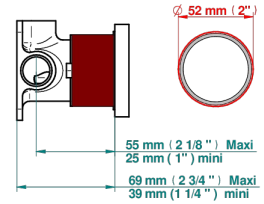

Tube

70013

18/06/2019

CARACTÉRISTIQUES

- Le 11
- Garniture pour mitigeur mural avec rosace

PRODUITS ASSOCIÉS

- Ref. G00-6540A/US Partie à encastrer pour mitigeur de douche ref.6540 - standard américain

FINITIONS DISPONIBLES

Bronze clair - D01
Chromé - A02
Chromé / doré - G02
Chromé mat - C02
Doré brillant - F01
Doré mat - F07

Nickel brillant - B01
Nickel mat - C01
Noir mat céramique - D30
Or pâle - F30
Or pâle mat - F31
Pvd blush - H62

Pvd blush mat - H60
Pvd couleur bronze brown - F33
Pvd couleur bronze brown - mat - F34
Pvd couleur doré - H52
Pvd couleur doré mat - H53
Pvd couleur laiton - H49

Pvd couleur laiton mat - H50
Pvd couleur nickel - H55
Pvd couleur nickel mat - H56
Pvd graphite - H64
Pvd graphite mat - H65
Pvd umber - H66

Pvd umber mat - H67
Vieux cuivre rouge mat - H07
Vieux nickel - H28