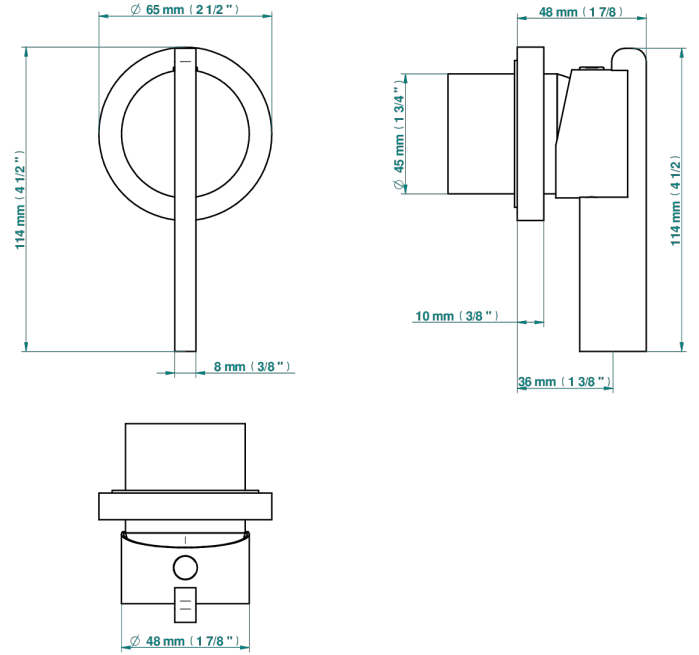

LE 11

U2A-6540RB

Trim only for wall mixer on rosette

THG®
PARIS

Compatible with

6540A
6540A/W

6540A/US

Tube

70013

18/06/2019

CARACTERÍSTICAS

- Le 11
- Trim only for wall mixer on rosette

PRODUCTOS RELACIONADOS

- Ref. G00-6540A/US Partie à encastrer pour mitigeur de douche ref.6540 - standard américain

ACABADOS DISPONIBLES

Bronce claro - D01
Cerámica negra mate - D30
Cobre viejo mate - H07
Cromo - A02
Cromo / dorado - G02
Cromo mate - C02

Dorado - F01
Dorado mate - F07
Dorado pálido - F30
Dorado pálido mate (sin barniz) - F31
Níquel - B01
Níquel mate - C01

Níquel viejo - H28
Pvd blush - H62
Pvd blush mate - H60
Pvd color latón - H49
Pvd color latón mate - H50
Pvd color níquel - H55

Pvd color níquel mate - H56
Pvd color oro - H52
Pvd color oro mate - H53
Pvd grafito - H64
Pvd grafito mate - H65
Pvd marrón bronce - F33

Pvd marrón bronce mate - F34
Pvd umber - H66
Pvd umber mate - H67