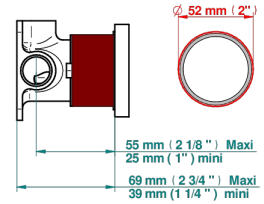

Tube

70013

18/06/2019

CARACTERÍSTICAS

- Le 11
- Trim only for wall mixer on rosette

PRODUCTOS RELACIONADOS

- Ref. G00-6540A/US Partie à encastrer pour mitigeur de douche ref.6540 - standard américain

ACABADOS DISPONIBLES

Bronce claro - D01
Cerámica negra mate - D30
Cobre viejo mate - H07
Cromo - A02
Cromo / dorado - G02
Cromo mate - C02

Dorado - F01
Dorado mate - F07
Dorado pálido - F30
Dorado pálido mate (sin barniz) - F31
Níquel - B01
Níquel mate - C01

Níquel viejo - H28
Pvd blush - H62
Pvd blush mate - H60
Pvd color latón - H49
Pvd color latón mate - H50
Pvd color níquel - H55

Pvd color níquel mate - H56
Pvd color oro - H52
Pvd color oro mate - H53
Pvd grafito - H64
Pvd grafito mate - H65
Pvd marrón bronce - F33

Pvd marrón bronce mate - F34
Pvd umber - H66
Pvd umber mate - H67