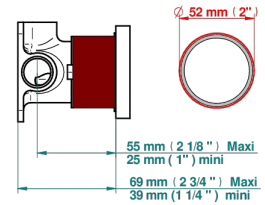

Tube

70011

13/06/2019

CARACTERÍSTICAS

- New Paradise
- Trim only for wall mixer on rosette

PRODUCTOS RELACIONADOS

- Ref. G00-6540A/US Partie à encastrier pour mitigeur de douche ref.6540 - standard américain

ACABADOS DISPONIBLES

Bronce claro - D01
Cerámica negra mate - D30
Cromo - A02
Cromo mate - C02
Dorado - F01
Dorado mate - F07

Dorado pálido mate (sin barniz) - F31
Níquel - B01
Níquel mate - C01
Níquel viejo - H28
Pvd blush - H62
Pvd blush mate - H60

Pvd color latón - H49
Pvd color latón mate - H50
Pvd color níquel - H55
Pvd color níquel mate - H56
Pvd color oro - H52
Pvd color oro mate - H53

Pvd grafito - H64
Pvd grafito mate - H65
Pvd marrón bronce - F33
Pvd marrón bronce mate - F34
Pvd umber - H66
Pvd umber mate - H67