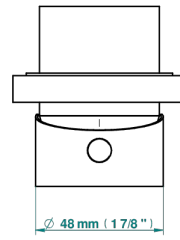

NEW PARADISE

U5P-6540RB

Trim only for wall mixer on rosette

THG®
PARIS

Compatible with

6540A
6540A/W

6540A/US