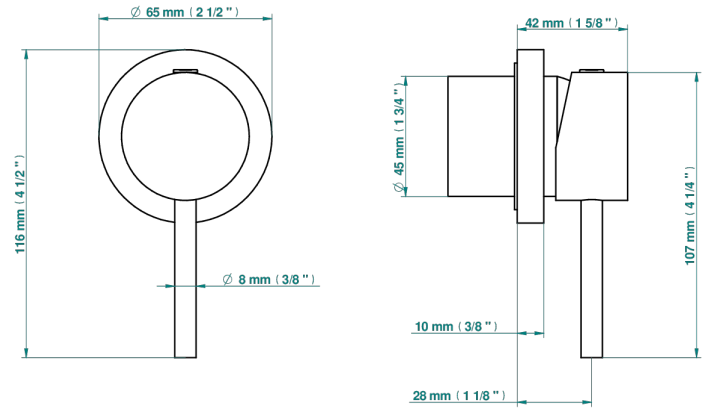

NEW PARADISE

U5P-6540RB

Trim only for wall mixer on rosette

THG®
PARIS